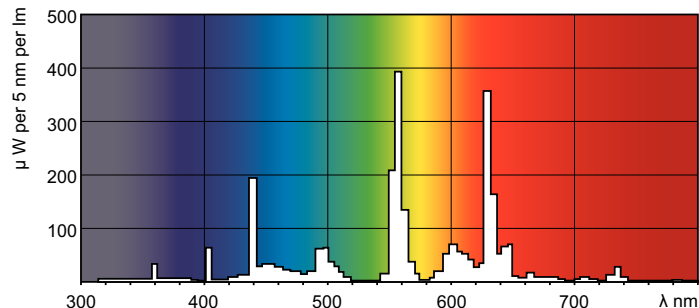

MASTER TL Mini 80 kleuren

MASTER TL Mini Super 80 13W/840 1FM/10X25CC

Deze Miniatuur TL-lamp (buisdiameter 16 mm) is een lamp met kleine afmetingen, wat systeemminiaturisatie mogelijk maakt en de mogelijkheid biedt van werking op een laagspannings-gelijkstroomvoeding. Hij is ideaal voor toepassingen waar een betere kleurweergave en rendement (dan standaardkleuren) are vereist zijn en waar de ruimte beperkt is, bijv. verlichting van hallen en trappenhuizen in appartementsgebouwen, ingebouwd in meubilair, spiegel- en kastverlichting, reclame- en noodverlichting.

Product gegevens

Algemene informatie		Bedrijfs- en Elektrische gegevens	
Lampvoet	G5 [G5]	Power (Rated) (Nom)	13.0 W
Levensduur tot 10% uitval (nom.)	4000 h	Lampstroom (nom.)	0,170 A
Levensduur tot 50% uitval (nom.)	8000 h	Spanning (nom.)	90 V
Levensduur tot 50% uitval voorverwarmd (nom.)	8000 h		
Eisen aan armatuurontwerp		Regelsystemen en Dimmers	
Kleurcode	840 [CCT of 4000K (841)]	Dimbaar	Ja
Lichtstroom (nom.)	1000 lm		
Kleuraanduiding	Koel Wit (CW)	Goedkeuring en Toepassing	
Lumenbehoud 10.000 uur (nom.)	71 %	Energie-efficiëntielabel (EEL)	A
Lumenbehoud 2000 uur (nom.)	90 %	Kwikhoud (Hg) (nom.)	3,0 mg
Lumenbehoud 5000 uur (nom.)	77 %	Energieverbruik kWh/1000 uur	14 kWh
Geccorreleerde kleurtemperatuur (nom.)	4000 K		
Lichtrendement lamp (opgegeven) (nom.)	77 lm/W	Productgegevens	
Kleurweergave-index (nom.)	85	Volledige productcode	871150071685927
		Productnaam voor bestelling	MASTER TL Mini Super 80 13W/840 FAM/10X25BOX
		EAN/UPC - Product	8711500716859

Waarschuwingen en veiligheid

Maatschets

Product

MASTER TL Mini Super 80 13W/840 FAM/10X25BOX

TL 13W/840

Fotometrische gegevens

LDPO_TL8MINI_840-Spectral power distribution Colour