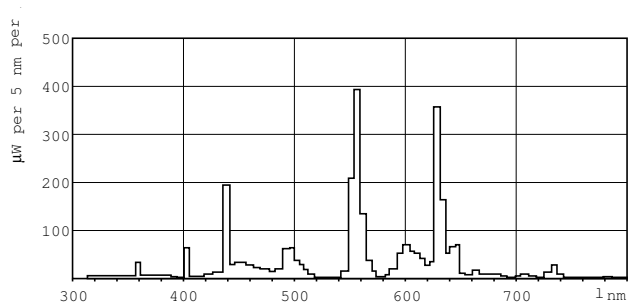

Product gegevens

Algemene informatie		Bedrijfs- en Elektrische gegevens	
Lampvoet	G5 [G5]	Power (Rated) (Nom)	13.0 W
Levensduur tot 10% uitval (nom.)	4000 h	Lampstroom (nom.)	0,170 A
Levensduur tot 50% uitval (nom.)	8000 h	Spanning (nom.)	90 V
Levensduur tot 50% uitval voorverwarmd (nom.)	8000 h		
Eisen aan armatuurontwerp		Regelsystemen en Dimmers	
Kleurcode	840 [CCT of 4000K (841)]	Dimbaar	Ja
Lichtstroom (nom.)	1000 lm		
Kleuraanduiding	Koel Wit (CW)	Goedkeuring en Toepassing	
Lumenbehoud 10.000 uur (nom.)	71 %	Energie-efficiëntielabel (EEL)	A
Lumenbehoud 2000 uur (nom.)	90 %	Kwikhoud (Hg) (nom.)	3,0 mg
Lumenbehoud 5000 uur (nom.)	77 %	Energieverbruik kWh/1000 uur	14 kWh
Geccorreleerde kleurtemperatuur (nom.)	4000 K		
Lichtrendement lamp (opgegeven) (nom.)	77 lm/W	Productgegevens	
Kleurweergave-index (nom.)	85	Volledige productcode	871150071685927
		Productnaam voor bestelling	MASTER TL Mini Super 80 13W/840 FAM/10X25BOX
		EAN/UPC - Product	8711500716859

MASTER TL Mini 80 kleuren

Bestelcode	71685927
Local Code	TL13W840
Numerator - Aantal per pak	1
Numerator - Dozen per buitendoos	250
Materiaalnr. (12NC)	928001508450

Netto gewicht (per stuk)	40,200 g
ILCOS Code	FD-13/40/1B-E-G5

Waarschuwingen en veiligheid

Maatschets

Product

MASTER TL Mini Super 80 13W/840 FAM/10X25BOX

TL 13W/840

Fotometrische gegevens

LDPO_TL8MINI_840-Spectral power distribution Colour