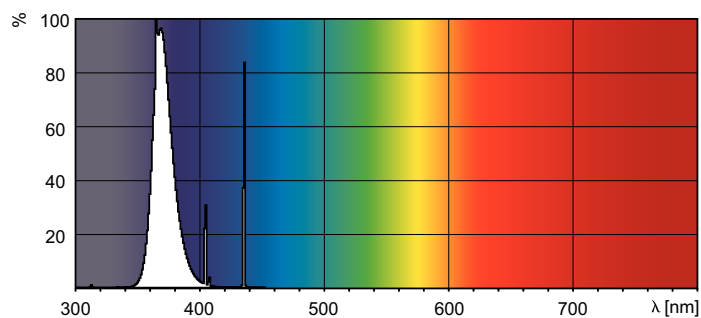

Dados do produto

Informações gerais	
Casquilho	G13 [Medium Bi-Pin Fluorescent]
Principal aplicação	Reprography (R)
Vida útil até 50% de falhas (Nom.)	9000 h
Vida útil (Nom.)	5000 h
Dados técnicos de luminosidade	
Código da cor	10
Designação da cor	Actinic
Coordenada X de cromaticidade (Nom.)	225
Coordenada Y de cromaticidade (Nom.)	230
Dados elétricos e de funcionamento	
Power (Rated) (Nom)	36 W
Corrente de lâmpada (Nom.)	0,865 A
Tensão (Nom.)	50 V
Aprovação e aplicação	
Conteúdo de mercúrio (Hg) (Nom.)	8,0 mg

Desenho dimensional

TL-DK 36W/10

Product	D (max)	A (max)	B (max)	B (min)	C (max)
Actinic BL TL-DK 36W/10 1SL/25	28 mm	589,8 mm	596,9 mm	594,5 mm	604 mm

Dados fotométricos

XDPB_XUATLDK_10-Spectral power distribution B/W

XDPO_XUATLDK_10-Spectral power distribution Colour