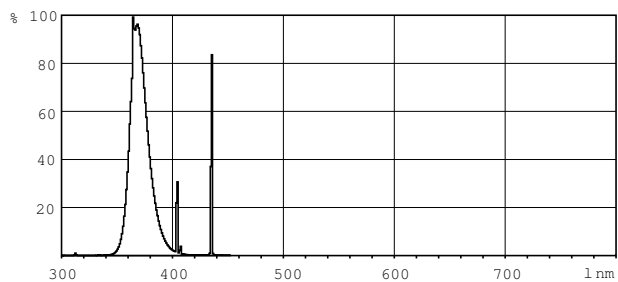

Varning och Säkerhet

Actinic BL TL-D(K) Secura

Måttskiss

Product

Actinic BL TL-D TL-DK Secura 36W/10 1SL/25

TL-DK Secura 36W/10

Fotometriska data

XDPB_XUATLDK_10-Spectral power distribution B/W

Ljusfärg /10