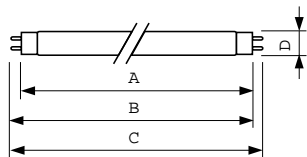

Actinic BL TL-D(K) Secura

Måttskiss