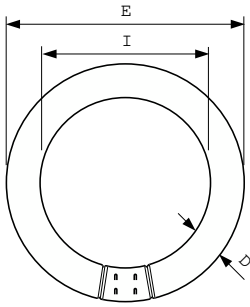

Pengoperasian dan Kelistrikan	
Konsumsi Daya	32,0 W
Arus Lampu (Nom)	0.450 A
Tegangan (Nom)	81 V
Tegangan (Nom)	81 V

Kontrol dan Peredupan	
Dapat diredupkan	Ya

Mekanis dan Housing	
Bentuk Bohlam	C-T29

Penyetujuan dan Aplikasi	
Kandungan Merkuri (Hg) (Nom)	9 mg

TL-E LIFEMAX Standard Colours

Dimensional drawing

Product	D (max)	D (min)	E (min)	E (max)	I (min)	I (max)
TL-E 32W/54-765	30,9 mm	27,1 mm	299,0 mm	303,5 mm	241,0 mm	246,0 mm
1CT/20						

Photometric data