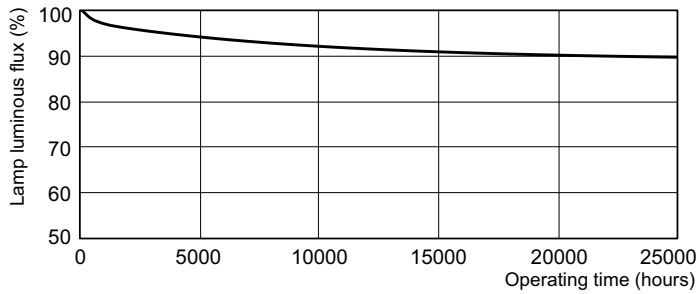

Lightcolour TL-D de Luxe /940

MASTER TL-D 90 De Luxe

Lifetime

LDLE_TL-D9Hm_0002-Life expectancy diagram

LDLE_TL-D9Hm_0001-Life expectancy diagram

LDLM_TL-D9Hm_0001-Lumen maintenance diagram