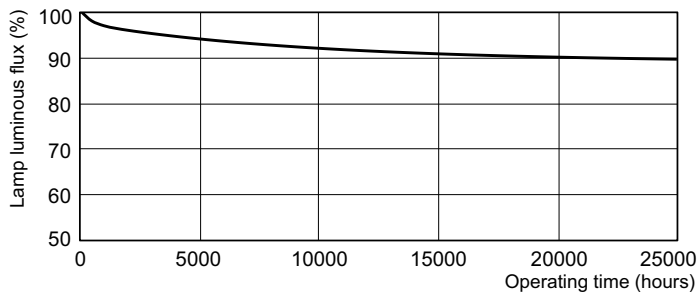

LDLE_TL-D9Hm_0002-Life expectancy diagram

LDLE_TL-D9Hm_0001-Life expectancy diagram

LDLM_TL-D9Hm_0001-Lumen maintenance diagram