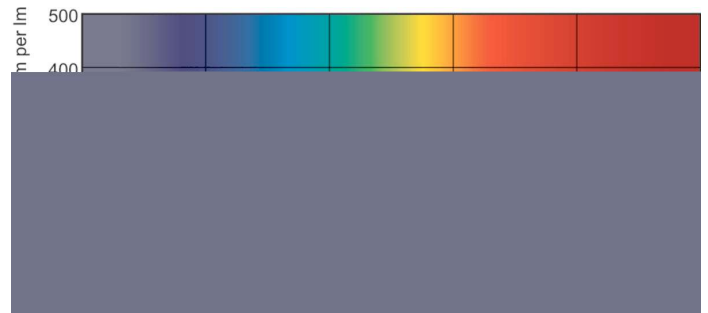

## Photometrische Daten

Lichtfarbe TL-D de Luxe /950

Lichtfarbe TL-D de Luxe /950