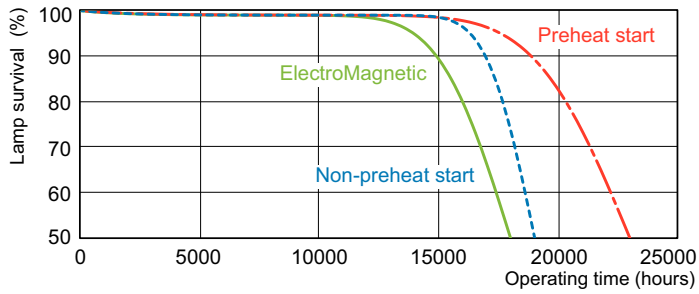

MASTER TL-D De Luxe

Lebensdauer