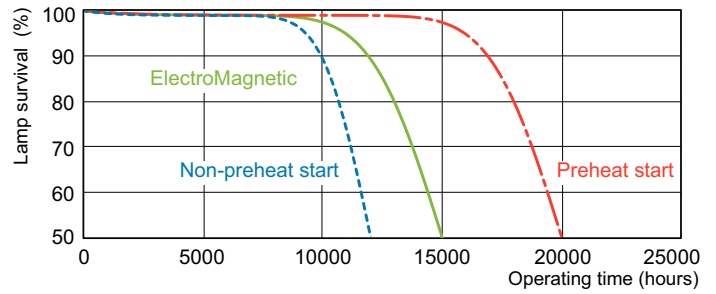

MASTER TL-D De Luxe

Lebensdauer