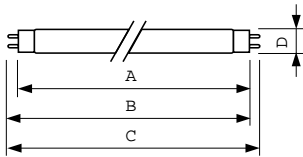

MASTER TL-D De Luxe

Zulassungen und Anwendungseigenschaften

Energieeffizienz-Label (EEL)	B
Quecksilbergehalt (Nom)	2 mg
Energieverbrauch kWh/1.000 Std.	22 kWh

Produktdaten

Gesamt-Produktcode	871150088843325
Bestell-Produktname	MASTER TL-D 90 De Luxe 18W/950 SLV/10

EAN/UPC - Produkt	8711500888433
Bestellcode	88843325
Anzahl pro Verpackung	1
Anzahl pro Umverpackung	10
Material-Nr. (12NC)	928043595081
Nettogewicht (Einzelteil)	71,000 g
ILCOS Code	FD-18/53/1A-E-G13

Hinweise

Abmessungsskizzen

TL-D De Luxe 18W/950

Product

MASTER TL-D 90 De Luxe 18W/950 SLV/10

Photometrische Daten