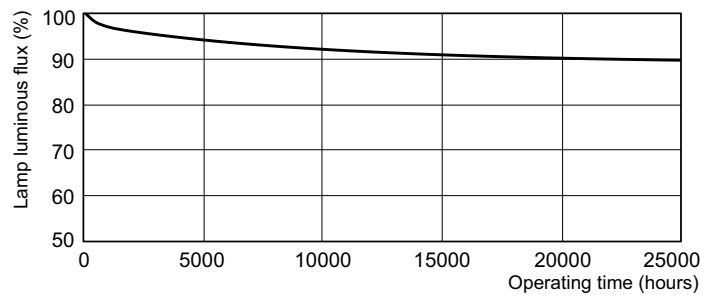

LDLM_TL-D9HLM_0001-Lumen maintenance diagram