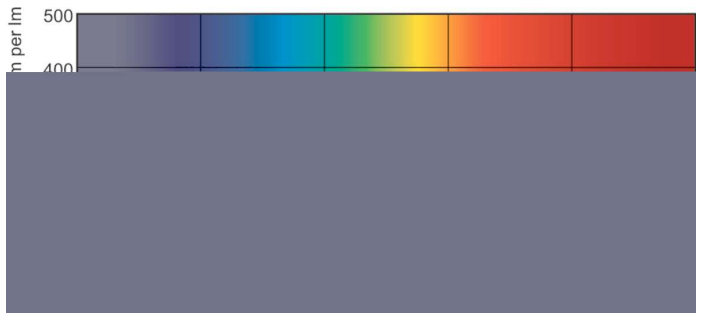

Varning och Säkerhet

Måttskiss

Product

MASTER TL-D 90 De Luxe 18W/950 SLV/10

TL-D De Luxe 18W/950

Fotometriska data

Ljutfärg TL-D de Luxe /950

Ljutfärg TL-D de Luxe /950