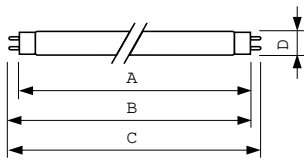

MASTER TL-D De Luxe

Quecksilbergehalt (Nom)	1,7 mg
Energieverbrauch kWh/1.000 Std.	19 kWh
EPREL Registrierungsnummer	423521

Produktdaten

Bestell-Produktname	MASTER TL-D 90 De Luxe 18W/965 SLV/10
Gesamtbezeichnung des Produkts	MASTER TL-D 90 De Luxe 18W/965 1SL/10
Gesamt-Produktcode	871150088846425

Bestellcode	88846425
Material-Nr. (12NC)	928043596581
Anzahl pro Verpackung	1
EAN/UPC – Produkt/Kiste	8711500888464
Zähler – Pakete pro Außenkarton	10
EAN Umverpackung	8711500888471

Abmessungsskizzen

Product	D (max)	A (max)	B (max)	B (min)	C (max)
MASTER TL-D 90 De Luxe 18W/965 SLV/10	28 mm	589,8 mm	596,9 mm	594,5 mm	604 mm