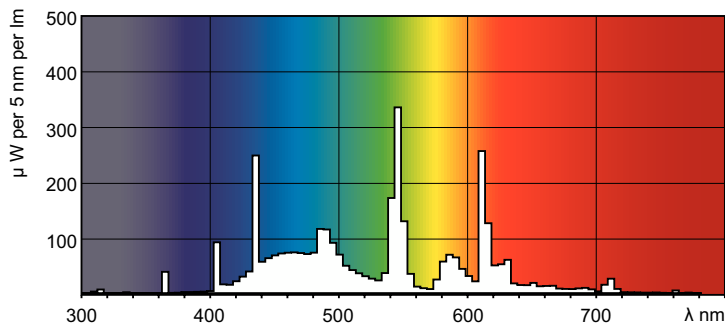

MASTER TL-D De Luxe

MASTER TL-D 90 De Luxe 18W/965 1SL/10

MASTER TL-D De Luxe mit 26 mm Röhrendurchmesser lässt Farben in ihrer natürlichen Schönheit erscheinen: satt, kräftig und vielfältig wie im Tageslicht. Sie ist besonders für Anwendungen geeignet, wo eine sehr gute Farbwiedergabe benötigt wird: Shops, Friseure, Juweliere, Museen, Zahnärzte, Erste-Hilfe- und Behandlungsräume in Krankenhäusern.

Produkt Daten

Allgemeine Informationen		Farbwiedergabeindex (CRI)	
Socket	G13 [Medium Bi-Pin Fluorescent]		93
Referenz für Lichtstrommessung	Sphere	Betrieb und Elektrik	
Lebensdauer bis 50 % Ausfall (Nom.)	15.000 Stunde(n)	Energieverbrauch	18,4 W
Lichttechnische Daten		Lampenstrom (Nom)	0,360 A
Farbcode	965 [CCT of 6500K]	Lichtregelung und Dimmen	
Lichtstrom	1.150 lm	Dimmbar	Ja
Lichtfarbe	Kühles Tageslicht	Mechanik und Gehäuse	
Farbkoordinate X (Nom)	0,313	Kolbenform	T8
Farbkoordinate Y (nom.)	0,337	Genehmigung und Anwendung	
Ähnlichste Farbtemperatur (Nom)	6500 K	Energieeffizienzklasse	G
Nennlichtausbeute (nom.)	62,5 lm/W		

MASTER TL-D De Luxe

Quecksilbergehalt (Nom)	1,7 mg
Energieverbrauch kWh/1.000 Std.	19 kWh
EPREL Registrierungsnummer	423521

Produktdaten

Bestell-Produktname	MASTER TL-D 90 De Luxe 18W/965 SLV/10
Gesamtbezeichnung des Produkts	MASTER TL-D 90 De Luxe 18W/965 1SL/10
Gesamt-Produktcode	871150088846425

Photometrische Daten

Spectral Power Distribution Colour - MASTER TL-D 90 De Luxe 18W/965 SLV/10

MASTER TL-D De Luxe

Lebensdauer

Life Expectancy Diagram - MASTER TL-D 90 De Luxe 18W/965 SLV/10

Life Expectancy Diagram - MASTER TL-D 90 De Luxe 18W/965 SLV/10