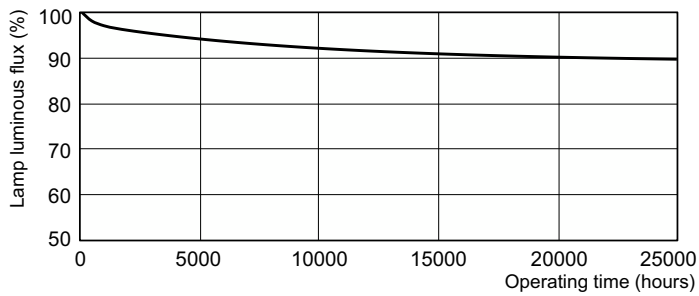

Produkt Daten

Allgemeine Informationen		Farbwiedergabeindex (CRI)	
Socket	G13 [Medium Bi-Pin Fluorescent]		93
Referenz für Lichtstrommessung	Sphere	Betrieb und Elektrik	
Lebensdauer bis 50 % Ausfall (Nom.)	15.000 Stunde(n)	Energieverbrauch	18,4 W
Lichttechnische Daten		Lampenstrom (Nom)	0,360 A
Farbcode	965 [CCT of 6500K]	Lichtregelung und Dimmen	
Lichtstrom	1.150 lm	Dimmbar	Ja
Lichtfarbe	Kühles Tageslicht	Mechanik und Gehäuse	
Farbkoordinate X (Nom)	0,313	Kolbenform	T8
Farbkoordinate Y (nom.)	0,337	Genehmigung und Anwendung	
Ähnlichste Farbtemperatur (Nom)	6500 K	Energieeffizienzklasse	G
Nennlichtausbeute (nom.)	62,5 lm/W		

Photometrische Daten

Spectral Power Distribution Colour - MASTER TL-D 90 De Luxe 18W/965 SLV/10

MASTER TL-D De Luxe

Lebensdauer

Life Expectancy Diagram - MASTER TL-D 90 De Luxe 18W/965 SLV/10

Life Expectancy Diagram - MASTER TL-D 90 De Luxe 18W/965 SLV/10