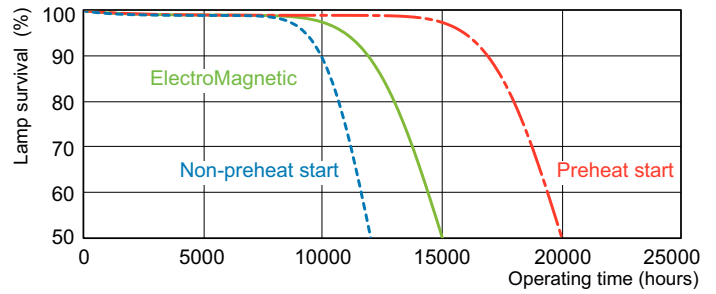

Produkt Daten

Allgemeine Informationen		Farbwiedergabeindex (CRI)	
Socket	G13 [Medium Bi-Pin Fluorescent]		93
Referenz für Lichtstrommessung	Sphere	Betrieb und Elektrik	
Lebensdauer bis 50 % Ausfall (Nom.)	15.000 Stunde(n)	Energieverbrauch	18,4 W
Lichttechnische Daten		Lampenstrom (Nom)	0,360 A
Farbcode	965 [CCT of 6500K]	Lichtregelung und Dimmen	
Lichtstrom	1.150 lm	Dimmbar	Ja
Lichtfarbe	Kühles Tageslicht	Mechanik und Gehäuse	
Farbkoordinate X (Nom)	0,313	Kolbenform	T8
Farbkoordinate Y (nom.)	0,337	Genehmigung und Anwendung	
Ähnlichste Farbtemperatur (Nom)	6500 K	Energieeffizienzklasse	G
Nennlichtausbeute (nom.)	62,5 lm/W		

MASTER TL-D De Luxe

Quecksilbergehalt (Nom)	1,7 mg
Energieverbrauch kWh/1.000 Std.	19 kWh
EPREL Registrierungsnummer	423521

Produktdaten

Bestell-Produktname	MASTER TL-D 90 De Luxe 18W/965 SLV/10
Gesamtbezeichnung des Produkts	MASTER TL-D 90 De Luxe 18W/965 1SL/10
Gesamt-Produktcode	871150088846425

Photometrische Daten

Spectral Power Distribution Colour - MASTER TL-D 90 De Luxe 18W/965 SLV/10

MASTER TL-D De Luxe

Lebensdauer

Life Expectancy Diagram - MASTER TL-D 90 De Luxe 18W/965 SLV/10

Life Expectancy Diagram - MASTER TL-D 90 De Luxe 18W/965 SLV/10