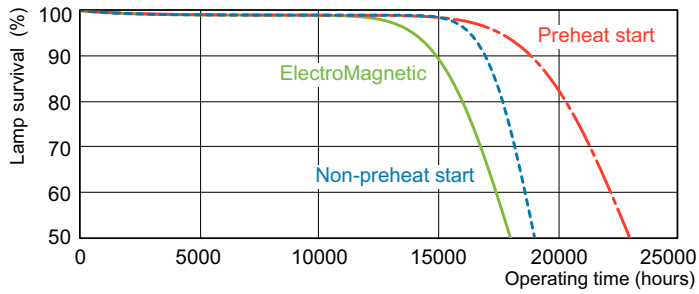

Produkt Daten

Allgemeine Informationen		Farbwiedergabeindex (CRI)	
Socket	G13 [Medium Bi-Pin Fluorescent]		93
Referenz für Lichtstrommessung	Sphere	Betrieb und Elektrik	
Lebensdauer bis 50 % Ausfall (Nom.)	15.000 Stunde(n)	Energieverbrauch	18,4 W
Lichttechnische Daten		Lampenstrom (Nom)	0,360 A
Farbcode	965 [CCT of 6500K]	Lichtregelung und Dimmen	
Lichtstrom	1.150 lm	Dimmbar	Ja
Lichtfarbe	Kühles Tageslicht	Mechanik und Gehäuse	
Farbkoordinate X (Nom)	0,313	Kolbenform	T8
Farbkoordinate Y (nom.)	0,337	Genehmigung und Anwendung	
Ähnlichste Farbtemperatur (Nom)	6500 K	Energieeffizienzklasse	G
Nennlichtausbeute (nom.)	62,5 lm/W		

MASTER TL-D De Luxe

Quecksilbergehalt (Nom)	1,7 mg
Energieverbrauch kWh/1.000 Std.	19 kWh
EPREL Registrierungsnummer	423521

Produktdaten

Bestell-Produktname	MASTER TL-D 90 De Luxe 18W/965 SLV/10
Gesamtbezeichnung des Produkts	MASTER TL-D 90 De Luxe 18W/965 1SL/10
Gesamt-Produktcode	871150088846425

Photometrische Daten

Spectral Power Distribution Colour - MASTER TL-D 90 De Luxe 18W/965 SLV/10

MASTER TL-D De Luxe

Lebensdauer

Life Expectancy Diagram - MASTER TL-D 90 De Luxe 18W/965 SLV/10

Life Expectancy Diagram - MASTER TL-D 90 De Luxe 18W/965 SLV/10