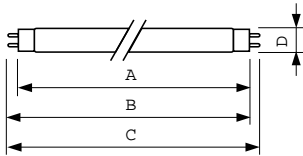

MASTER TL-D De Luxe

Zulassungen und Anwendungseigenschaften

Energieeffizienz-Label (EEL)	A
Quecksilbergehalt (Nom)	2 mg
Energieverbrauch kWh/1.000 Std.	43 kWh

Produktdaten

Gesamt-Produktcode	871150088860025
Bestell-Produktname	MASTER TL-D 90 De Luxe 36W/950 SLV/10

EAN/UPC - Produkt	8711500888600
Bestellcode	88860025
Anzahl pro Verpackung	1
Anzahl pro Umverpackung	10
Material-Nr. (12NC)	928044595081
Nettogewicht (Einzelteil)	135,000 g
ILCOS Code	FD-36/53/1A-E-G13

Abmessungsskizzen

TL-D De Luxe 36W/950

Product

MASTER TL-D 90 De Luxe 36W/950 SLV/10

Photometrische Daten