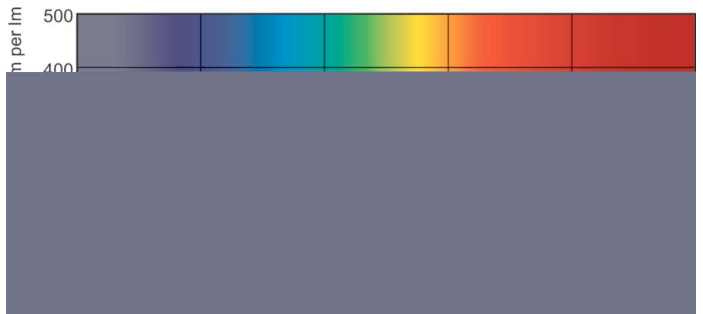

## Photometrische Daten

Lichtfarbe TL-D de Luxe /950

Lichtfarbe TL-D de Luxe /950