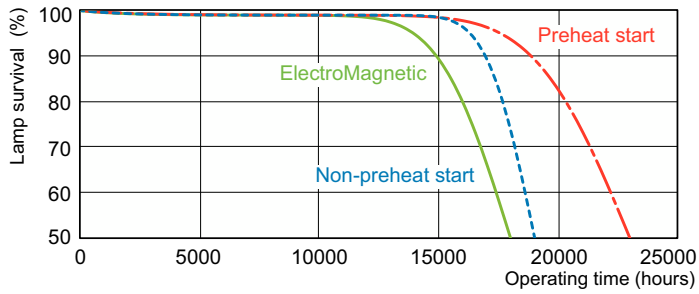

MASTER TL-D 90 De Luxe

Käyttöikä

Life Expectancy Diagram - MASTER TL-D 90 De Luxe 36W/965 SLV/10