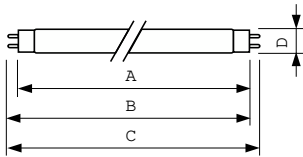

MASTER TL-D 90 De Luxe

Tuotetiedot

Tilaustuotteen nimi	MASTER TL-D 90 De Luxe 36W/965 SLV/10
Koko tuotenimi	MASTER TL-D 90 De Luxe 36W/965 1SL/10
Full EOC	871150088862425
Paikallisen koodin kuvaus	4926506
Tilauuskoodi	88862425

Tuotekoodi (12NC)	928044596581
Paikallinen koodi	4926506
SAP-osoittaja – määrä/pakkaus	1
EAN/UPC - tuote/kotelo	8711500888624
SAP-osoittaja – pakkauksia ulommassa	10
EAN/UPC – laatikko	8711500888631

Mittapiirros

Product	D (max)	A (max)	B (max)	B (min)	C (max)
MASTER TL-D 90 De Luxe 36W/965 SLV/10	28 mm	1 199,4 mm	1 206,5 mm	1 204,1 mm	1 213,6 mm