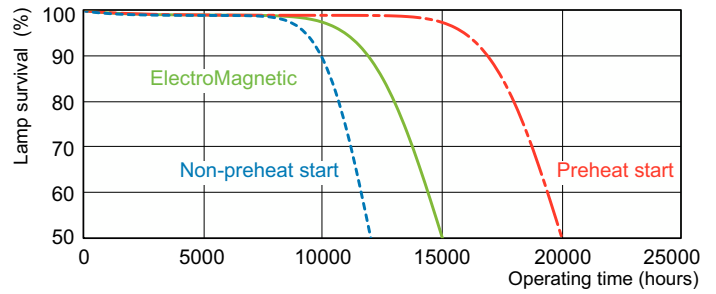

MASTER TL-D 90 De Luxe

Käyttöikä

Life Expectancy Diagram - MASTER TL-D 90 De Luxe 36W/965 SLV/10