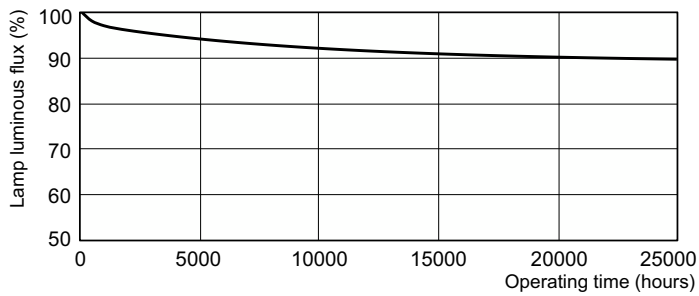

Life Expectancy Diagram - MASTER TL-D 90 De Luxe 36W/965 SLV/10

Lumen Maintenance Diagram - MASTER TL-D 90 De Luxe 36W/965 SLV/10