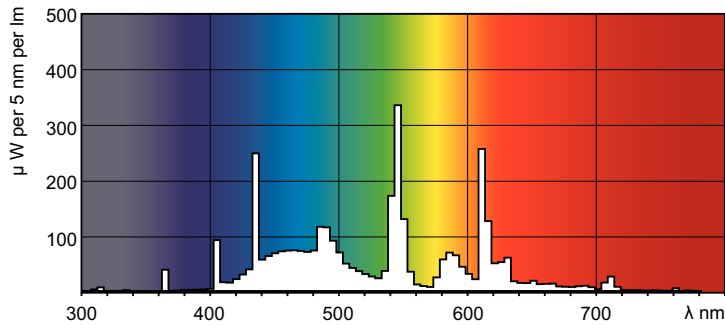

MASTER TL-D 90 De Luxe

Tuotetiedot

Tilaustuotteen nimi	MASTER TL-D 90 De Luxe 36W/965 SLV/10
Koko tuotenimi	MASTER TL-D 90 De Luxe 36W/965 1SL/10
Full EOC	871150088862425
Paikallisen koodin kuvaus	4926506
Tilauuskoodi	88862425

Tuotekoodi (12NC)	928044596581
Paikallinen koodi	4926506
SAP-osoittaja – määrä/pakkaus	1
EAN/UPC - tuote/kotelo	8711500888624
SAP-osoittaja – pakkauksia ulommassa	10
EAN/UPC – laatikko	8711500888631

Mittapiirros

Product	D (max)	A (max)	B (max)	B (min)	C (max)
MASTER TL-D 90 De Luxe 36W/965 SLV/10	28 mm	1 199,4 mm	1 206,5 mm	1 204,1 mm	1 213,6 mm

Valonjakotiedot

Spectral Power Distribution Colour - MASTER TL-D 90 De Luxe 36W/965 SLV/10