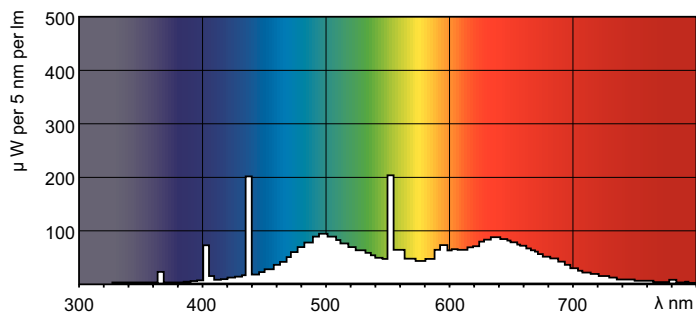

Varování a bezpečnost

Rozměrové výkresy

Product	D (max)	A (max)	B (max)	B (min)	C (max)
MASTER TL-D 90 Graphica 36W/950 SLV/10	28 mm	1199,4 mm	1206,5 mm	1204,1 mm	1213,6 mm

TL-D Graphica 36W/950

Fotometrické údaje

Barva světla typu TL-D Graphica /950

Barva světla typu TL-D Graphica /950

MASTER TL-D 90 Graphica

Životnost