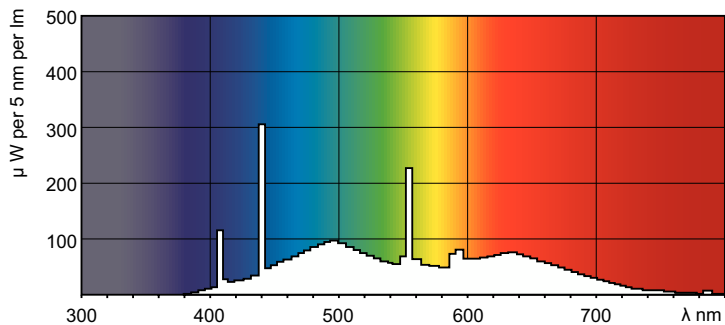

## Rozměrové výkresy

Product	D (max)	A (max)	B (max)	B (min)	C (max)
MASTER TL-D 90 Graphica 36W/965 SLV/10	28 mm	1 199,4 mm	1 206,5 mm	1 204,1 mm	1 213,6 mm

## Fotometrické údaje

Spectral Power Distribution Colour - MASTER TL-D 90 Graphica 36W/965 SLV/10