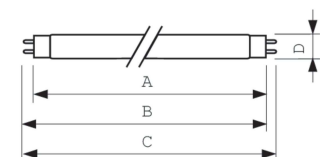

## Rozměrové výkresy

Product	D (max)	A (max)	B (max)	B (min)	C (max)
MASTER TL-D 90 Graphica 36W/965 SLV/10	28 mm	1 199,4 mm	1 206,5 mm	1 204,1 mm	1 213,6 mm