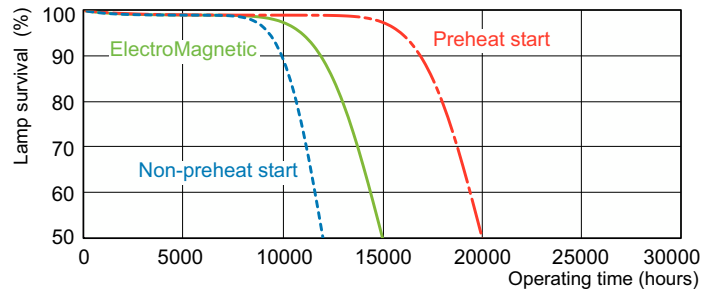

MASTER TL-D 90 Graphica

Životnost

Life Expectancy Diagram - MASTER TL-D 90 Graphica 36W/965 SLV/10