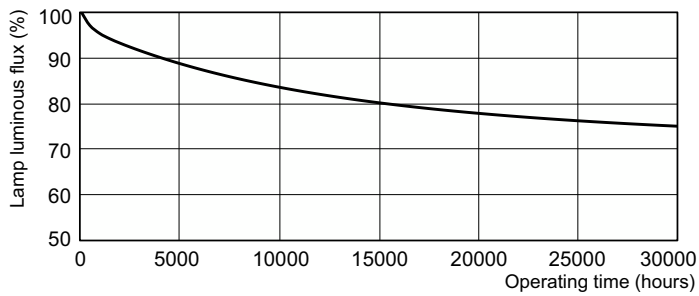

Life Expectancy Diagram - MASTER TL-D 90 Graphica 36W/965 SLV/10

Lumen Maintenance Diagram - MASTER TL-D 90 Graphica 36W/965 SLV/10