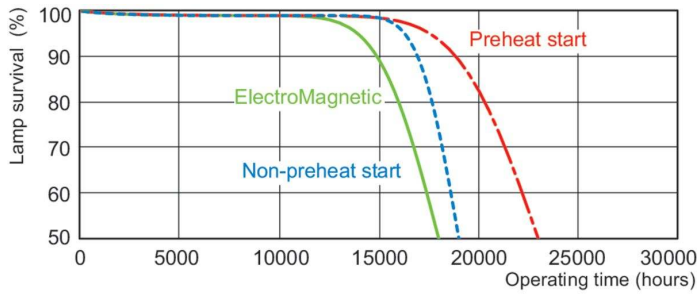

MASTER TL-D 90 Graphica

Životnost

Life Expectancy Diagram - MASTER TL-D 90 Graphica 36W/965 SLV/10