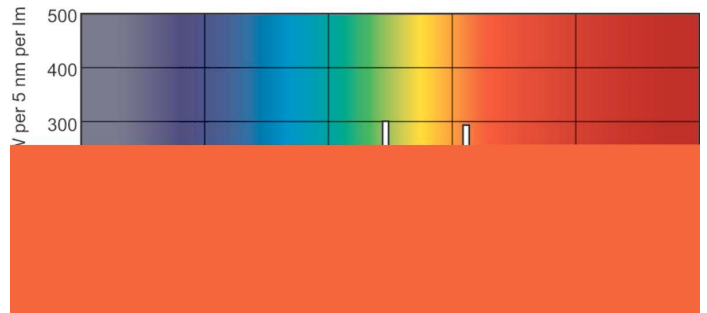

Gecorrleerde kleurtemperatuur (nom.)	4000 K
Lichtrendement lamp (opgegeven) (nom.)	78,6 lm/W
Kleurweergave-index (nom.)	91
Lm-beh.fact 2kh vlg specs	96 %
Lm-beh.fact 4kh vlg specs	95 %
Lm-beh.fact 6kh vlg specs	94 %
Lm-beh.fact 8kh vlg specs	93 %
Lm-beh.fact 12kh vlg specs	92 %
Lm-beh.fact 16kh vlg specs	91 %
Lm-beh.fact 20kh vlg specs	90 %

Maatschets

TL-D De Luxe 58W/940

Product

MASTER TL-D 90 De Luxe 58W/940 SLV/10

Fotometrische gegevens

LDPB_TL-D9Hlm_940-Spectral power distribution B/W

LDPO_TL-D9Hlm_940-Spectral power distribution Colour

MASTER TL-D 90 De Luxe