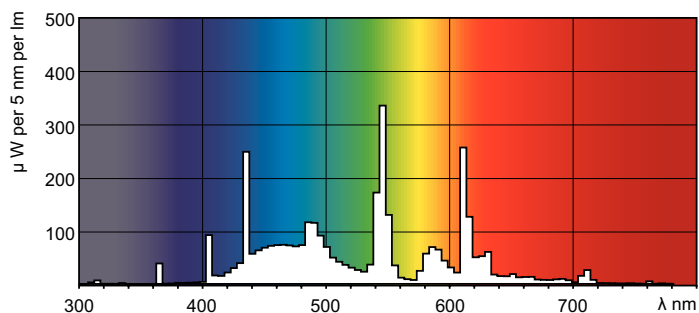

Korrelerad färgtemperatur (nom)	6500 K
Ljusutbyte (märkvärde) (nom)	77,8 lm/W
Färgåtergivningsindex (nom)	93
LLMF 2 000 tim specificerat	96 %
LLMF 4 000 tim specificerat	95 %
LLMF 6 000 tim specificerat	94 %
LLMF 6 000 tim specificerat	93 %
LLMF 12 000 tim specificerat	92 %
LLMF 16 000 tim specificerat	91 %
LLMF 20 000 tim specificerat	90 %

Varning och Säkerhet

Måttskiss

TL-D De Luxe 58W/965

Fotometriska data

Ljutfärg TL-D de Luxe /965

Product

MASTER TL-D 90 De Luxe 58W/965 SLV/10

Ljutfärg TL-D de Luxe /965