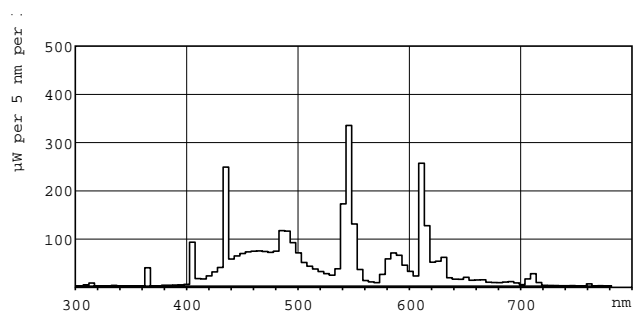

MASTER TL-D 90 De Luxe

Styrenheter och dimring

Dimbara	Ja

Användning och godkännande

Energieffektivitetsetikett (EEL)	A
Kvicksilverinnehåll (Hg) (nom)	2 mg
Energiförbrukning kWh/1 000 tim	68 kWh

Produktdata

Fullständig produktkod	871150088873025
Beställningsproduktnamn	MASTER TL-D 90 De Luxe 58W/965 SLV/10

EAN/UPC – Produkt	8711500888730
Beställningsnummer	88873025
E-nummer	8343975
Räknare – Antal per förpackning	1
Räknare - antal förpackningar per kartong	10
Materialnummer (12NC)	928045096581
Nettovikt (stycke)	167,000 g
ILCOS kod	FD-58/65/1A-E-G13

Varning och Säkerhet

Måttskiss

TL-D De Luxe 58W/965

Fotometriska data

Ljutfärg TL-D de Luxe /965

Product

MASTER TL-D 90 De Luxe 58W/965 SLV/10