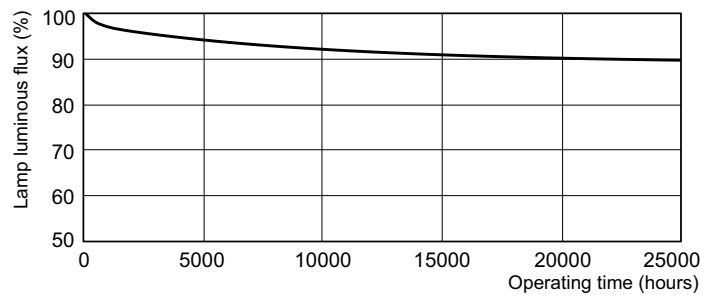

LDLM_TL-D9Hlm_0001-Lumen maintenance diagram