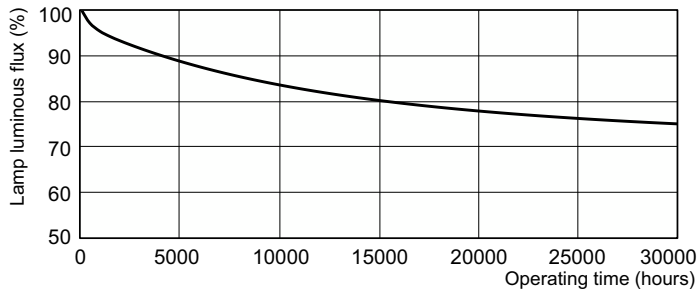

MASTER TL-D 90 Graphica

Käyttöikä

Lumen Maintenance Diagram - MASTER TL-D 90 Graphica 58W/965 SLV/10