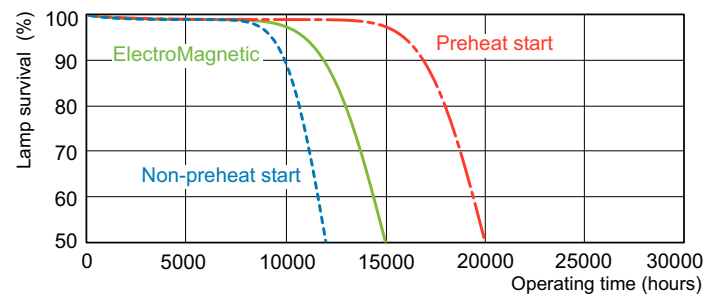

Valonjakotiedot

Spectral Power Distribution Colour - MASTER TL-D 90 Graphica 58W/965 SLV/10

Käyttöikä

Life Expectancy Diagram - MASTER TL-D 90 Graphica 58W/965 SLV/10

Life Expectancy Diagram - MASTER TL-D 90 Graphica 58W/965 SLV/10