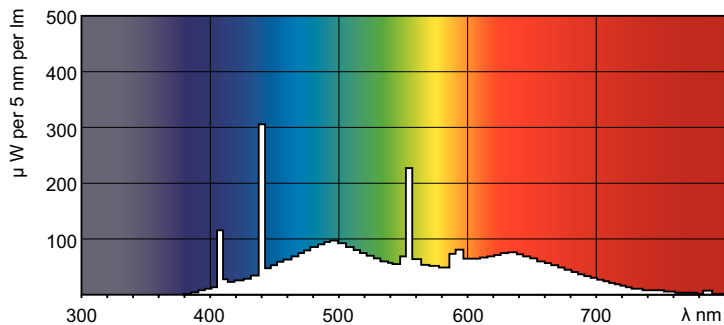

Tuotetiedot

Yleistä tietoa	
Kanta	G13 [Medium Bi-Pin Fluorescent]
Vuon mittauksen viitearvo	Sphere
Käyttöikä, vikaantumisprosentti 50 % (nim.)	8 000 tuntia

Valaistuksen tekniset tiedot	
Värikoodi	965 [CCT of 6500K]
Valovirta	3 625 lm
Värimerkki	Viileä päivänvalo
Kromaattisuuskoordinaatti X (nim.)	0,313
Kromaattisuuskoordinaatti Y (nim.)	0,337
Vastaava värlämpötila (nim.)	6500 K
Valotehokkuus (nimellinen) (nim.)	60,8 lm/W
Värintoistoindeksi (CRI)	97

Merkinnät ja luokitukset	
Energiatehokkuusluokka	G
Elohopeapitoisuus (Hg) (nim.)	1,7 mg
Energiankulutus kWh/1000 h	60 kWh
EPREL-rekisteröintinumero	423533

Tuotetiedot	
Tilaustuotteen nimi	MASTER TL-D 90 Graphica 58W/965
	SLV/10

Valonjakotiedot

Spectral Power Distribution Colour - MASTER TL-D 90 Graphica 58W/965 SLV/10

Käyttöikä

Life Expectancy Diagram - MASTER TL-D 90 Graphica 58W/965 SLV/10

Life Expectancy Diagram - MASTER TL-D 90 Graphica 58W/965 SLV/10