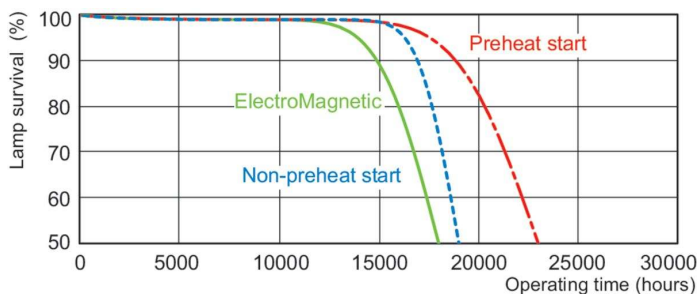

Valonjakotiedot

Spectral Power Distribution Colour - MASTER TL-D 90 Graphica 58W/965 SLV/10

Käyttöikä

Life Expectancy Diagram - MASTER TL-D 90 Graphica 58W/965 SLV/10

Life Expectancy Diagram - MASTER TL-D 90 Graphica 58W/965 SLV/10