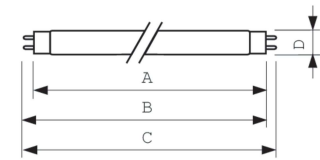

MASTER TL-D 90 Graphica

Koko tuotenimi	MASTER TL-D 90 Graphica 58W/965 1SL/10
Full EOC	871150088877825
Paikallisen koodin kuvaus	4926546
Tilauuskoodi	88877825
Tuotekoodi (12NC)	928045296581
Paikallinen koodi	4926546

SAP-osoittaja – määrä/pakkaus	1
EAN/UPC - tuote/kotelo	8711500888778
SAP-osoittaja – pakkauksia ulommassa	10
EAN/UPC – laatikko	8711500888785

Mittapiirros

Product	D (max)	A (max)	B (max)	B (min)	C (max)
MASTER TL-D 90 Graphica 58W/965 SLV/10	28 mm	1 500,0 mm	1 507,1 mm	1 504,7 mm	1 514,2 mm