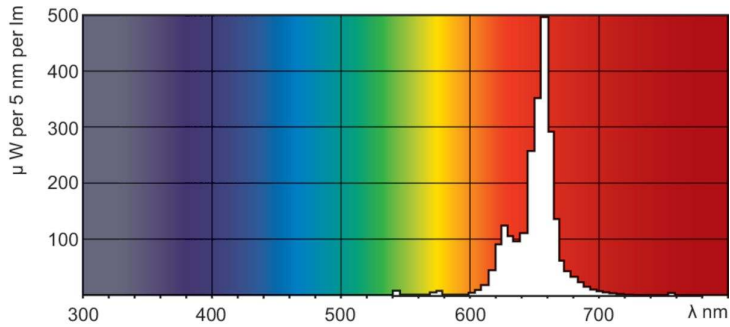

認證與應用	
汞 (Hg) 含量 (標稱)	13.0 mg
能源消耗 kWh/1000 h	26 kWh
產品資料	
下訂產品名稱	TL-D Colored 18W Red 1SL/25
完整產品名稱	TL-D Colored 18W Red 1SL/25
完整產品代碼	87115007268410
訂單代碼	928048001505
材質 Nr. (12NC)	928048001505
分子 - 每個包裝的數量	1
EAN/UPC - 產品/案例	8711500726841
分子 - 每一外盒包裝	25
EAN/UPC - 箱	8711500726858

TL-D Colored

二维绘图

Product	D (max)	A (max)	B (max)	B (min)	C (max)
TL-D Colored 18W Red 1SL/25	28.0 mm	589.8 mm	596.9 mm	594.5 mm	604.0 mm

光度数据

Spectral Power Distribution Colour - TL-D Colored 18W Red 1SL/25