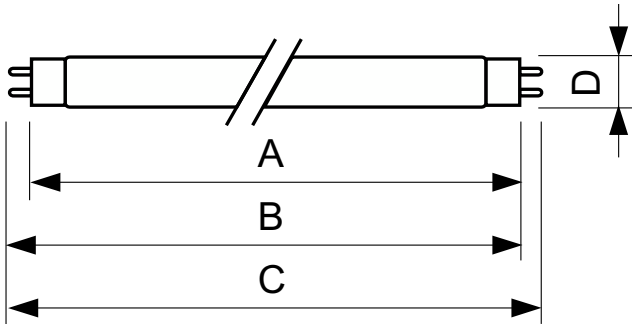

PHILIPS

Lighting

TL-D Colored

TL-D Colored 18W Red 1SL/25

TL-D 燈管 (管直徑 26 mm) 可以利用紅色、綠色、藍色和黃色光營造特殊效果及氣氛，或是吸引目光。除了使用特定顏色，也可以混合色彩製造白光。這個燈具由於使用基礎粉末，有優異的光輸出。照明應用包括商店、展示間、酒吧、餐廳、展示區、標誌照明和娛樂商店。

安全提示

· 燈泡破裂對您的健康幾乎不太會有任何影響。如果發生這種情形，請保持室內通風 30 分鐘並移除碎片 (請勿使用吸塵器，最好使用手套)。碎片須放置於密封塑膠袋內，並移送您當地的廢棄物回收場進行回收。

产品数据

一般資訊	
燈座基底	G13 [Medium Bi-Pin Fluorescent]
壽命 (故障率 50%) (標稱)	15,000 h
照明技術	
色碼	150
光通量	25 lm
色彩名稱	紅色 (HO)
運轉與電力	
耗電量	18.0 W
燈具電流 (標稱)	0.360 A
電壓 (標稱)	59 V
電壓 (標稱)	59 V
控制與調光	
可調光	是
機械與外罩	
燈泡形狀	T8 [26 mm (T8)]

認證與應用	
汞 (Hg) 含量 (標稱)	13.0 mg
能源消耗 kWh/1000 h	26 kWh
產品資料	
下訂產品名稱	TL-D Colored 18W Red 1SL/25
完整產品名稱	TL-D Colored 18W Red 1SL/25
完整產品代碼	87115007268410
訂單代碼	928048001505
材質 Nr. (12NC)	928048001505
分子 - 每個包裝的數量	1
EAN/UPC - 產品/案例	8711500726841
分子 - 每一外盒包裝	25
EAN/UPC - 箱	8711500726858

TL-D Colored

二维绘图

Product	D (max)	A (max)	B (max)	B (min)	C (max)
TL-D Colored 18W Red 1SL/25	28.0 mm	589.8 mm	596.9 mm	594.5 mm	604.0 mm

光度数据

Spectral Power Distribution Colour - TL-D Colored 18W Red 1SL/25