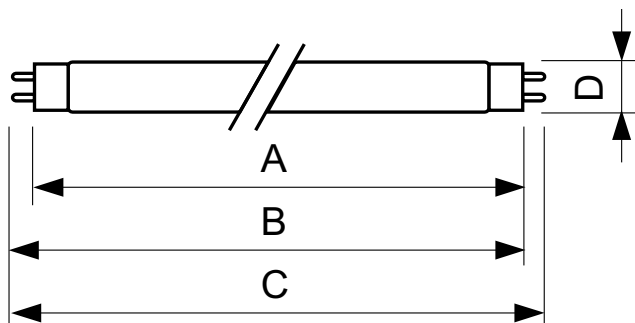

Données du produit

Caractéristiques générales	
Culot	G13 [Medium Bi-Pin Fluorescent]
Durée de vie à 10% de mortalité (nom.)	12000 h
Durée de vie moyenne (nom.)	15000 h

Photométries et Colorimétries	
Code couleur	160
Flux lumineux (nom.)	700 lm
Flux lumineux (nominal) (nom.)	700 lm
Couleur	Yellow
Dépréciation à 2000 h	85 %

Caractéristiques électriques	
Puissance (valeur nominale)	18.0 W
Courant lampe (nom.)	0,360 A
Tension (nom.)	59 V

Températures	
Température de fonctionnement (nom.)	25 °C

Gestion et gradation	
Intensité réglable	Oui

Normes et recommandations	
Classe énergétique	B
Taux de mercure (Hg) (nom.)	13,0 mg
Consommation d'énergie kWh/1 000 h	23 kWh

Données logistiques	
Code de produit complet	871150072687240
Désignation Produit	TL-D Colored 18W Yellow 1SL/25
Code barre produit (EAN)	8711500726872
Code de commande	72687240
Local Code	TLD18W16
Unité d'emballage	1
Conditionnement par carton	25
Code industriel (12NC)	928048001605
Poids net (pièce)	71,000 g

TL-D Couleur

Mises en garde et sécurité

Schéma dimensionnel

TL-D 18W/160 Yellow

Product	D (max)	A (max)	B (max)	B (min)	C (max)
TL-D Colored 18W Yellow 1SL/25	28,0 mm	589,8 mm	596,9 mm	594,5 mm	604,0 mm

Données photométriques