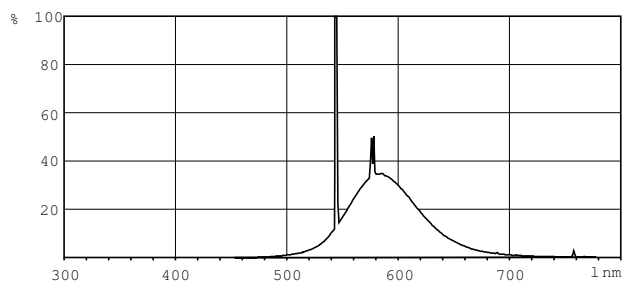

### Produktdata

Allmän information	
Socket	G13 [ Medium Bi-Pin Fluorescent ]
Livslängd vid 10 % bortfall (nom)	12000 h
Livslängd vid 50 % bortfall (nom)	15000 h
Ljusteknik	
Färgkod	160
Ljusflöde (nom)	700 lm
Ljusflöde (märkvärde) (nom)	700 lm
Färgbeteckning	Yellow
LLMF 2 000 tim specificerat	85 %
Drift och elektricitet	
Power (Rated) (Nom)	18.0 W
Lampström (nom)	0.360 A
Spänning (nom)	59 V
Temperatur	
Temperatur (nom)	25 °C

## TL-D Colored

### Måttskiss

TL-D 18W/160 Yellow

Product	D (max)	A (max)	B (max)	B (min)	C (max)
TL-D Colored 18W	28,0 mm	589,8 mm	596,9 mm	594,5 mm	604,0 mm
Yellow 1SL/25					

### Fotometriska data

Ljussfärg /160 TL-D