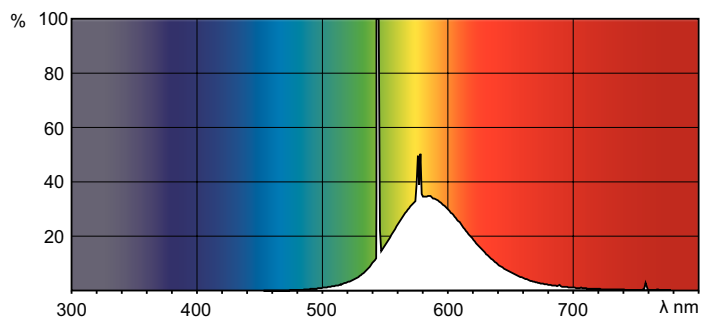

### Produktdata

Allmän information	
Socket	G13 [ Medium Bi-Pin Fluorescent ]
Livslängd vid 10 % bortfall (nom)	12000 h
Livslängd vid 50 % bortfall (nom)	15000 h
Ljusteknik	
Färgkod	160
Ljusflöde (nom)	700 lm
Ljusflöde (märkvärde) (nom)	700 lm
Färgbeteckning	Yellow
LLMF 2 000 tim specificerat	85 %
Drift och elektricitet	
Power (Rated) (Nom)	18.0 W
Lampström (nom)	0.360 A
Spänning (nom)	59 V
Temperatur	
Temperatur (nom)	25 °C

## TL-D Colored

### Fotometriska data

Ljussfärg /160 TL-D