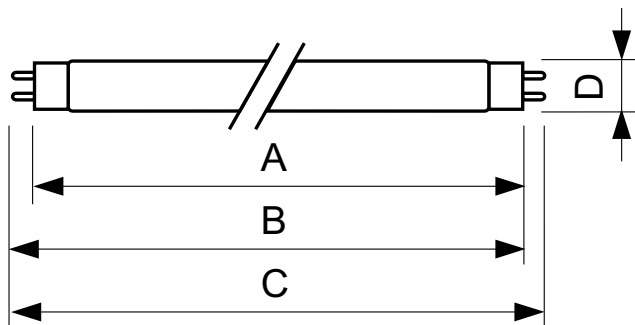

### Produktdata

Allmän information	
Socket	G13 [ Medium Bi-Pin Fluorescent ]
Livslängd vid 10 % bortfall (nom)	12000 h
Livslängd vid 50 % bortfall (nom)	15000 h
Ljusteknik	
Färgkod	160
Ljusflöde (nom)	700 lm
Ljusflöde (märkvärde) (nom)	700 lm
Färgbeteckning	Yellow
LLMF 2 000 tim specificerat	85 %
Drift och elektricitet	
Power (Rated) (Nom)	18.0 W
Lampström (nom)	0.360 A
Spänning (nom)	59 V
Temperatur	
Temperatur (nom)	25 °C

### Varning och Säkerhet

Styrenheter och dimring	
Dimbara	Ja
Användning och godkännande	
Energieffektivitetsetikett (EEL)	B
Kviksilverinnehåll (Hg) (nom)	13,0 mg
Energiförbrukning kWh/1 000 tim	23 kWh
Produktdata	
Fullständig produktkod	871150072687240
Beställningsproduktnamn	TL-D Colored 18W Yellow 1SL/25
EAN/UPC – Produkt	8711500726872
Beställningsnummer	72687240
E-nummer	8344002
Räknare – Antal per förpackning	1
Räknare – antal förpackningar per kartong	25
Materialnummer (12NC)	928048001605
Nettovikt (stycke)	71,000 g

### Måttskiss

TL-D 18W/160 Yellow

Product	D (max)	A (max)	B (max)	B (min)	C (max)
TL-D Colored 18W	28,0 mm	589,8 mm	596,9 mm	594,5 mm	604,0 mm
Yellow 1SL/25					