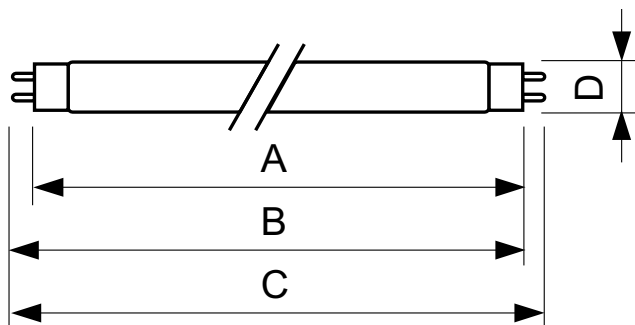

TL-D Colored

TL-D Colored 18W Green 1SL/25

Denna TL-D-ljuskälla (rördiameter 26 mm) hjälper till att skapa särskilda effekter och stämningar eller skapa uppmärksamhet med hjälp av rött, grönt, blått och gult ljus. Förutom de specifika färgerna är det också möjligt att blanda färgerna för att skapa vitt ljus med högt ljusflöde. Användningsområden inkluderar butiker och visningslokaler, barer och restauranger, demonstrationsutrymmen, skyltbelysning och underhållningsbutiker.

Produktdata

Allmän information	
Socket	G13 [Medium Bi-Pin Fluorescent]
Livslängd vid 10 % bortfall (nom)	12000 h
Livslängd vid 50 % bortfall (nom)	15000 h
Livslängd vid 50 % lampbortfall, förvärmning (nom)	20000 h
Ljusteknik	
Färgkod	170
Ljusflöde (nom)	1800 lm
Ljusflöde (märkvärde) (nom)	1800 lm
Färgbeteckning	Grön (G)
LLMF 2 000 tim specificerat	90 %
Drift och elektricitet	
Power (Rated) (Nom)	18.0 W
Lampström (nom)	0,360 A
Spänning (nom)	59 V
Temperatur	
Temperatur (nom)	25 °C

Styrenheter och dimring	
Dimbara	Ja
Användning och godkännande	
Energieffektivitetsetikett (EEL)	A+
Kvicksilverinnehåll (Hg) (nom)	1,7 mg
Energiförbrukning kWh/1 000 tim	22 kWh
Produktdata	
Fullständig produktkod	871150064298140
Beställningsproduktnamn	TL-D Colored 18W Green 1SL/25
EAN/UPC – Produkt	8711500642981
Beställningsnummer	64298140
E-nummer	8344004
Räknare – Antal per förpackning	1
Räknare – antal förpackningar per kartong	25
Materialnummer (12NC)	928048001705
Nettovikt (stycke)	71,000 g

Måttskiss

TL-D 18W/170 Green

Product	D (max)	A (max)	B (max)	B (min)	C (max)
TL-D Colored 18W	28,0 mm	589,8 mm	596,9 mm	594,5 mm	604,0 mm
Green 1SL/25					

Fotometriska data

TL-DCOL 170