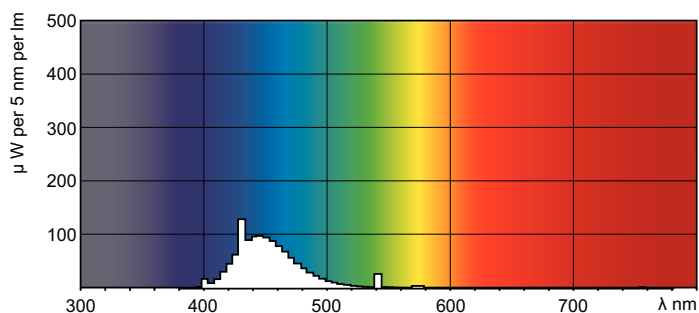

TL-D Colored

TL-D Colored 18W Blue 1SL/25

Zářivky TL-D (průměr trubice 26 mm) pomáhají vytvářet speciální efekty a atmosféru a přilákat pozornost využitím červeného, zeleného, modrého a žlutého světla. Kromě použití konkrétních barev je také možné jejich smícháním vytvořit bílé světlo. Tyto světelné zdroje nabízejí díky použití základních luminoforů vysoký světelný tok. Mezi oblasti použití patří obchody a výstavní prostory, bary a restaurace, předváděcí plochy, reklamní osvětlení a obchody se zábavním zbožím.

Varování a bezpečnost

TL-D Colored

Rozměrové výkresy

TL-D 18W/180 Blue

Product	D (max)	A (max)	B (max)	B (min)	C (max)
TL-D Colored 18W Blue 1SL/25	28,0 mm	589,8 mm	596,9 mm	594,5 mm	604,0 mm

Fotometrické údaje

Barva světla TL-D /180