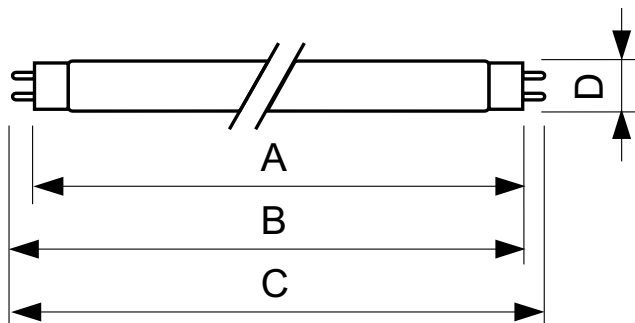

TL-D Colored

TL-D Colored 18W Blue 1SL/25

Zářivky TL-D (průměr trubice 26 mm) pomáhají vytvářet speciální efekty a atmosféru a přilákat pozornost využitím červeného, zeleného, modrého a žlutého světla. Kromě použití konkrétních barev je také možné jejich smícháním vytvořit bílé světlo. Tyto světelné zdroje nabízejí díky použití základních luminoforů vysoký světelný tok. Mezi oblasti použití patří obchody a výstavní prostory, bary a restaurace, předváděcí plochy, reklamní osvětlení a obchody se zábavním zbožím.

Údaje o produktu

General Information		Controls and Dimming	
Patice	G13 [Medium Bi-Pin Fluorescent]	Regulovatelné	Ano
Životnost do 10 % poruch (jmen.)	12000 h	Approval and Application	
Životnost do 50 % poruch (jmen.)	15000 h	Štítek energetické účinnosti (EEL)	C
Light Technical		Obsah rtuti (Hg) (jmen.)	13,0 mg
Kód barvy	180	Spotřeba energie kWh/1000 h	23 kWh
Světelný tok (jmen.)	400 lm	Product Data	
Světelný tok (jmen.) (nom.)	400 lm	Úplný kód výrobku	871150072690240
Barevné konstrukce	Modrá (B)	Objednávací název produktu	TL-D Colored 18W Blue 1SL/25
zz systému 2000h jmen.	85 %	EAN/UPC – výrobek	8711500726902
Operating and Electrical		Objednávací kód	72690240
Power (Rated) (Nom)	18.0 W	Local Code	TLD1818
Proud zdroje (jmen.)	0,360 A	Číslování – počet v balení	1
Napětí (jmen.)	59 V	Číslování – balení v krabici	25
Temperature		Materiál č. (12NC)	928048001805
Konstrukční teplota (jmen.)	25 °C	Celková hmotnost (kus)	71,000 g

Varování a bezpečnost

TL-D Colored

Rozměrové výkresy

TL-D 18W/180 Blue

Product	D (max)	A (max)	B (max)	B (min)	C (max)
TL-D Colored 18W Blue 1SL/25	28,0 mm	589,8 mm	596,9 mm	594,5 mm	604,0 mm

Fotometrické údaje

Barva světla TL-D /180