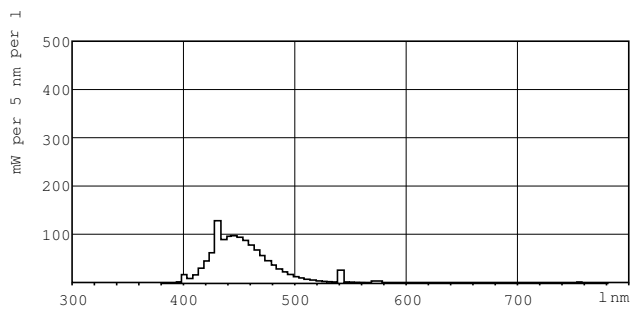

Varování a bezpečnost

TL-D Colored

Rozměrové výkresy

TL-D 18W/180 Blue

Product	D (max)	A (max)	B (max)	B (min)	C (max)
TL-D Colored 18W Blue 1SL/25	28,0 mm	589,8 mm	596,9 mm	594,5 mm	604,0 mm

Fotometrické údaje