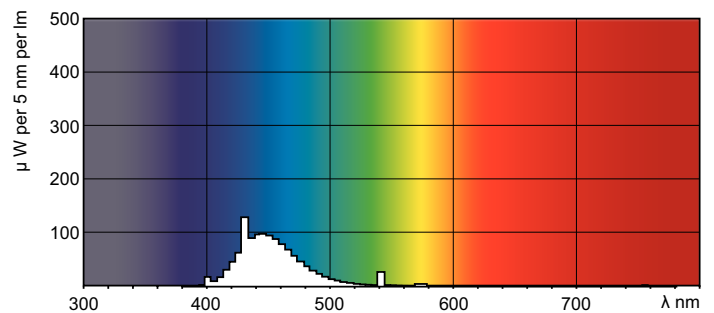

| Lichttechnische Daten         |          |
|-------------------------------|----------|
| Farbcode                      | 180      |
| Lichtstrom (Nom)              | 960 lm   |
| Nennlichtstrom (Nom)          | 960 lm   |
| Lichtfarbe                    | Blau (B) |
| Strahlungsrückgang nach 2000h | 85 %     |

## TL-D farbig

### Photometrische Daten

LDPB\_TL-DCOL\_180-Spectral power distribution B/W

Lichtfarbe TL-D /180