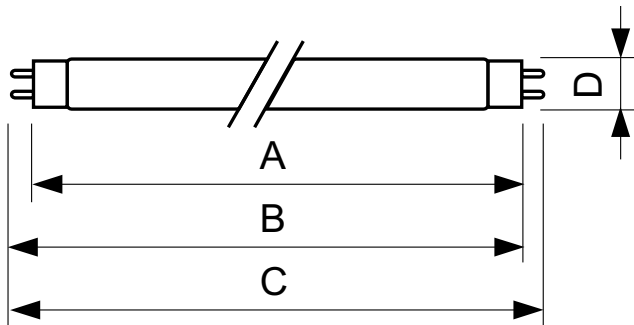

TL-D farbig

Abmessungsskizzen

TL-D 36W/180 Blue

Product	D (max)	A (max)	B (max)	B (min)	C (max)
TL-D Colored 36W Blue 1SL/25	28,0 mm	1199,4 mm	1206,5 mm	1204,1 mm	1213,6 mm

Photometrische Daten