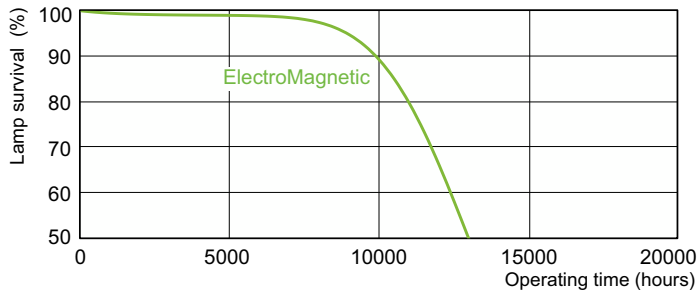

Photometric data

Spectral Power Distribution Colour - TL-D 36W/54-765 1SL/25

Lifetime

Life Expectancy Diagram - TL-D 36W/54-765 1SL/25

Life Expectancy Diagram - TL-D 36W/54-765 1SL/25

TL-D Standard Colours