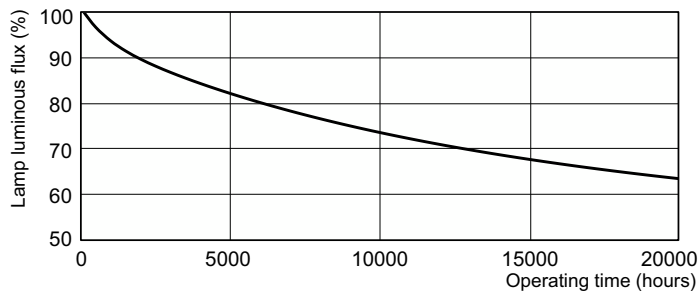

TL-D Standard Colours

Lifetime

Lumen Maintenance Diagram - TL-D 36W/54-765 1SL/25