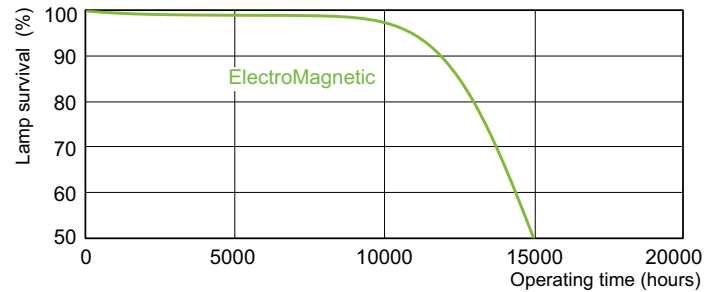

Photometric data

Spectral Power Distribution Colour - TL-D 36W/54-765 1SL/25

Lifetime

Life Expectancy Diagram - TL-D 36W/54-765 1SL/25

Life Expectancy Diagram - TL-D 36W/54-765 1SL/25

TL-D Standard Colours