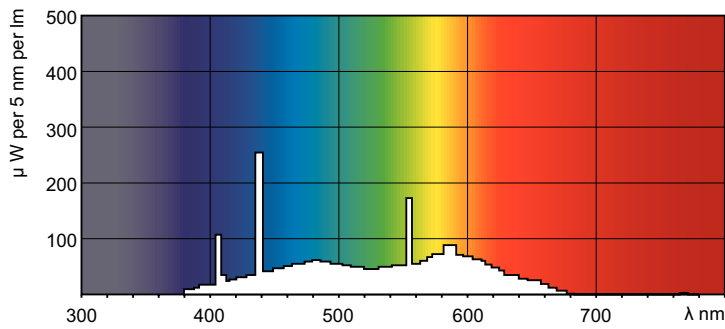

Photometric data

Spectral Power Distribution Colour - TL-D 36W/54-765 1SL/25

Lifetime

Life Expectancy Diagram - TL-D 36W/54-765 1SL/25

Life Expectancy Diagram - TL-D 36W/54-765 1SL/25

TL-D Standard Colours