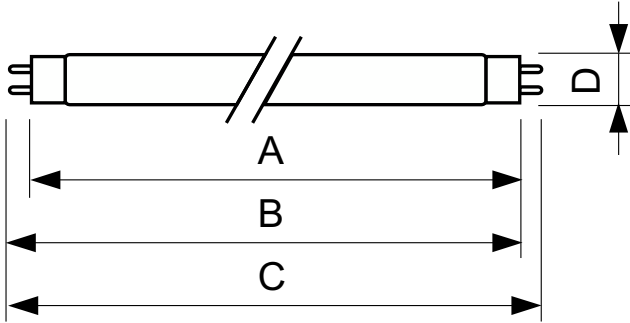

## TL-D Colored 58W Red 1SL/25

Questa lampada TL-D (diametro tubo 26 mm) contribuisce a creare effetti e atmosfere speciali o ad attirare l'attenzione utilizzando luce rossa, verde, blu e gialla. Oltre a utilizzare i singoli colori, è possibile miscelarli per ottenere anche luce bianca. Grazie all'uso di polveri comuni, offre un'emissione luminosa elevata. Le aree di applicazione includono negozi e showroom, bar e ristoranti, aree dimostrative, illuminazione di insegne e luoghi di intrattenimento.

### Dati del prodotto

Informazioni generali		Controlli e dimmerazione	
Attacco	G13 [Medium Bi-Pin Fluorescent]	Dimmerabile	Sì
Vita al 50% di guasti (Nom)	15.000 ore		
Dati tecnici di illuminazione		Meccanica e corpo	
Codice colore	150	Forma lampadina	T8
Flusso luminoso	75 lm		
Designazione colore	Rosso (HO)	Approvazione e applicazione	
		Contenuto di mercurio (Hg) (Nom)	13,0 mg
		Consumo energetico kWh/1000 h	82 kWh
Funzionamento e parte elettrica		Dati del prodotto	
Consumo energetico	58,5 W	Nome prodotto ordine	TL-D Colored 58W Red 1SL/25
Corrente lampada (Nom)	0,670 A	Nome completo prodotto	TL-D Colored 58W Red 1SL/25
Tensione (Nom)	111 V	Full EOC	871150095445940
Tensione (Nom)	111 V	Descrizione codice locale	5815R
		Codice d'ordine	95445940

## TL-D Colored

Codice materiale (12NC)	928049001505
Codice locale	5815R
Numeratore SAP - Quantità per confezione	1
EAN/UPC - Prodotto/scatola	8711500954459

Numeratore - Confezioni per scatola esterna	25
EAN/UPC - Case	8711500954466

### Disegno tecnico

Product	D (max)	A (max)	B (max)	B (min)	C (max)
TL-D Colored 58W Red 1SL/25	28,0 mm	1.500,0 mm	1.507,1 mm	1.504,7 mm	1.514,2 mm