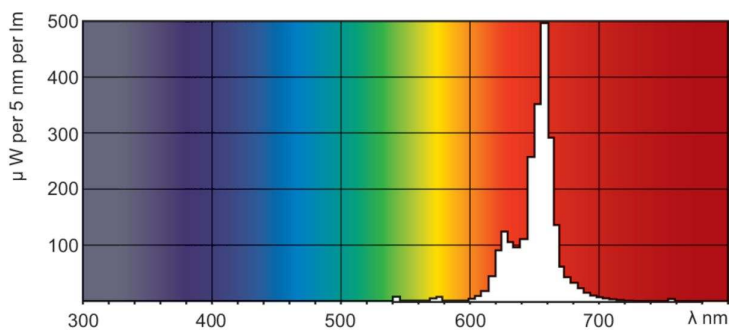

### Dati del prodotto

Informazioni generali		Controlli e dimmerazione	
Attacco	G13 [Medium Bi-Pin Fluorescent]	Dimmerabile	Sì
Vita al 50% di guasti (Nom)	15.000 ore		
Dati tecnici di illuminazione		Meccanica e corpo	
Codice colore	150	Forma lampadina	T8
Flusso luminoso	75 lm		
Designazione colore	Rosso (HO)	Approvazione e applicazione	
		Contenuto di mercurio (Hg) (Nom)	13,0 mg
		Consumo energetico kWh/1000 h	82 kWh
Funzionamento e parte elettrica		Dati del prodotto	
Consumo energetico	58,5 W	Nome prodotto ordine	TL-D Colored 58W Red 1SL/25
Corrente lampada (Nom)	0,670 A	Nome completo prodotto	TL-D Colored 58W Red 1SL/25
Tensione (Nom)	111 V	Full EOC	871150095445940
Tensione (Nom)	111 V	Descrizione codice locale	5815R
		Codice d'ordine	95445940

### Disegno tecnico

Product	D (max)	A (max)	B (max)	B (min)	C (max)
TL-D Colored 58W Red 1SL/25	28,0 mm	1.500,0 mm	1.507,1 mm	1.504,7 mm	1.514,2 mm

### Fotometrie

Spectral Power Distribution Colour - TL-D Colored 58W Red 1SL/25