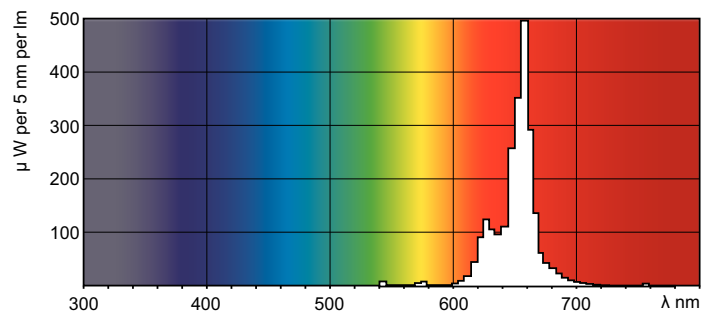

Produktdata

Allmän information	
Socket	G13 [Medium Bi-Pin Fluorescent]
Livslängd vid 10 % bortfall (nom)	12000 h
Livslängd vid 50 % bortfall (nom)	15000 h
Ljusteknik	
Färgkod	150
Ljusflöde (nom)	75 lm
Ljusflöde (märkvärde) (nom)	75 lm
Färgbeteckning	Röd (HO)
LLMF 2 000 tim specificerat	98 %
Drift och elektricitet	
Power (Rated) (Nom)	58.5 W
Lampström (nom)	0.670 A
Spänning (nom)	111 V
Temperatur	
Temperatur (nom)	25 °C

Varning och Säkerhet

Styrenheter och dimring	
Dimbara	Ja
Användning och godkännande	
Energieffektivitetsetikett (EEL)	E
Kvicksilverinnehåll (Hg) (nom)	13,0 mg
Energiförbrukning kWh/1 000 tim	82 kWh
Produktdata	
Fullständig produktkod	871150095445940
Beställningsproduktnamn	TL-D Colored 58W Red 1SL/25
EAN/UPC – Produkt	8711500954459
Beställningsnummer	95445940
E-nummer	8344032
Räknare – Antal per förpackning	1
Räknare – antal förpackningar per kartong	25
Materialnummer (12NC)	928049001505
Nettovikt (stycke)	167,000 g

TL-D Colored

Måttskiss

TL-D 58W/150 Red

Product	D (max)	A (max)	B (max)	B (min)	C (max)
TL-D Colored 58W Red 1SL/25	28,0 mm	1500,0 mm	1507,1 mm	1504,7 mm	1514,2 mm

Fotometriska data

Ljussfärg /150 TL-D