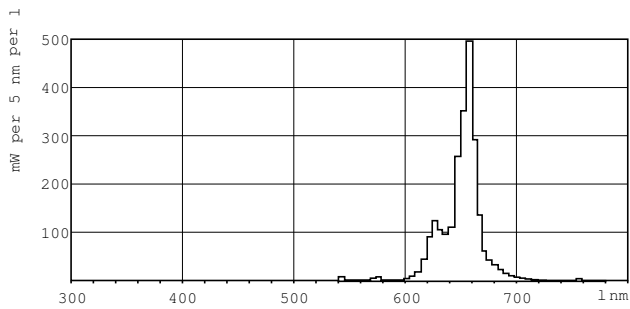

Produktdata

Allmän information	
Socket	G13 [Medium Bi-Pin Fluorescent]
Livslängd vid 10 % bortfall (nom)	12000 h
Livslängd vid 50 % bortfall (nom)	15000 h
Ljusteknik	
Färgkod	150
Ljusflöde (nom)	75 lm
Ljusflöde (märkvärde) (nom)	75 lm
Färgbeteckning	Röd (HO)
LLMF 2 000 tim specificerat	98 %
Drift och elektricitet	
Power (Rated) (Nom)	58.5 W
Lampström (nom)	0.670 A
Spänning (nom)	111 V
Temperatur	
Temperatur (nom)	25 °C

Varning och Säkerhet

Styrenheter och dimring	
Dimbara	Ja
Användning och godkännande	
Energieffektivitetsetikett (EEL)	E
Kvicksilverinnehåll (Hg) (nom)	13,0 mg
Energiförbrukning kWh/1 000 tim	82 kWh
Produktdata	
Fullständig produktkod	871150095445940
Beställningsproduktnamn	TL-D Colored 58W Red 1SL/25
EAN/UPC – Produkt	8711500954459
Beställningsnummer	95445940
E-nummer	8344032
Räknare – Antal per förpackning	1
Räknare – antal förpackningar per kartong	25
Materialnummer (12NC)	928049001505
Nettovikt (stycke)	167,000 g

TL-D Colored

Måttskiss

TL-D 58W/150 Red

Product	D (max)	A (max)	B (max)	B (min)	C (max)
TL-D Colored 58W Red 1SL/25	28,0 mm	1500,0 mm	1507,1 mm	1504,7 mm	1514,2 mm

Fotometriska data

Ljussfärg /150 TL-D