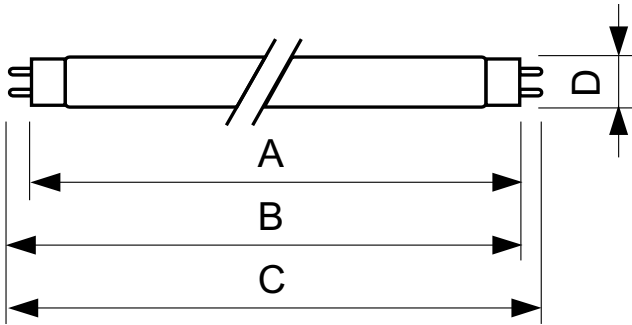

TL-D Colored

TL-D Colored 58W Red 1SL/25

Denna TL-D-ljuskälla (rördiameter 26 mm) hjälper till att skapa särskilda effekter och stämningar eller skapa uppmärksamhet med hjälp av rött, grönt, blått och gult ljus. Förutom de specifika färgerna är det också möjligt att blanda färgerna för att skapa vitt ljus med högt ljusflöde. Användningsområden inkluderar butiker och visningslokaler, barer och restauranger, demonstrationsutrymmen, skyltbelysning och underhållningsbutiker.

Produktdata

Allmän information	
Socket	G13 [Medium Bi-Pin Fluorescent]
Livslängd vid 10 % bortfall (nom)	12000 h
Livslängd vid 50 % bortfall (nom)	15000 h
Ljusteknik	
Färgkod	150
Ljusflöde (nom)	75 lm
Ljusflöde (märkvärde) (nom)	75 lm
Färgbeteckning	Röd (HO)
LLMF 2 000 tim specificerat	98 %
Drift och elektricitet	
Power (Rated) (Nom)	58.5 W
Lampström (nom)	0.670 A
Spänning (nom)	111 V
Temperatur	
Temperatur (nom)	25 °C

Varning och Säkerhet

Styrenheter och dimring	
Dimbara	Ja
Användning och godkännande	
Energieffektivitetsetikett (EEL)	E
Kvicksilverinnehåll (Hg) (nom)	13,0 mg
Energiförbrukning kWh/1 000 tim	82 kWh
Produktdata	
Fullständig produktkod	871150095445940
Beställningsproduktnamn	TL-D Colored 58W Red 1SL/25
EAN/UPC – Produkt	8711500954459
Beställningsnummer	95445940
E-nummer	8344032
Räknare – Antal per förpackning	1
Räknare – antal förpackningar per kartong	25
Materialnummer (12NC)	928049001505
Nettovikt (stycke)	167,000 g

TL-D Colored

Måttskiss

TL-D 58W/150 Red

Product	D (max)	A (max)	B (max)	B (min)	C (max)
TL-D Colored 58W Red 1SL/25	28,0 mm	1500,0 mm	1507,1 mm	1504,7 mm	1514,2 mm

Fotometriska data

Ljussfärg /150 TL-D