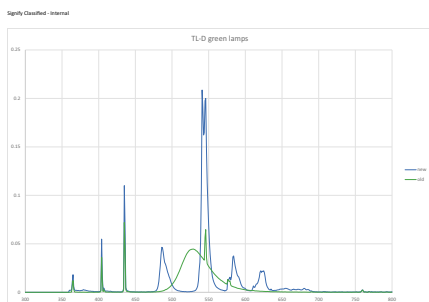

Styrenheter och dimring	
Dimbara	Ja
Användning och godkännande	
Energieffektivitetsetikett (EEL)	A+
Kvicksilverinnehåll (Hg) (nom)	1,7 mg
Energiförbrukning kWh/1 000 tim	67 kWh
Produktdata	
Fullständig produktkod	871150095449740
Beställningsproduktnamn	TL-D Colored 58W Green 1SL/25
EAN/UPC – Produkt	8711500954497
Beställningsnummer	95449740
E-nummer	8344036
Räknare – Antal per förpackning	1
Räknare – antal förpackningar per kartong	25
Materialnummer (12NC)	928049001705
Nettovikt (stycke)	167,000 g

TL-D Colored

Måttskiss

Product	D (max)	A (max)	B (max)	B (min)	C (max)
TL-D Colored 58W	28,0 mm	1500,0 mm	1507,1 mm	1504,7 mm	1514,2 mm
Green 1SL/25					

TL-D 58W/170 Green

Fotometriska data

TL-DCOL 170