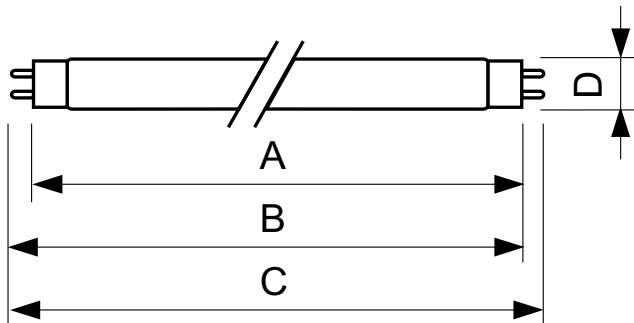

TL-D Colored

TL-D Colored 58W Green 1SL/25

Denna TL-D-ljuskälla (rördiameter 26 mm) hjälper till att skapa särskilda effekter och stämningar eller skapa uppmärksamhet med hjälp av rött, grönt, blått och gult ljus. Förutom de specifika färgerna är det också möjligt att blanda färgerna för att skapa vitt ljus med högt ljusflöde. Användningsområden inkluderar butiker och visningslokaler, barer och restauranger, demonstrationsutrymmen, skyltbelysning och underhållningsbutiker.

Produktdata

Allmän information	
Socket	G13 [Medium Bi-Pin Fluorescent]
Livslängd vid 10 % bortfall (nom)	12000 h
Livslängd vid 50 % bortfall (nom)	15000 h
Livslängd vid 50 % lampbortfall, förvärmning (nom)	20000 h
Ljusteknik	
Färgkod	170
Ljusflöde (nom)	6750 lm
Ljusflöde (märkvärde) (nom)	6750 lm
Färgbeteckning	Grön (G)
LLMF 2 000 tim specificerat	90 %
Drift och elektricitet	
Power (Rated) (Nom)	58,5 W
Lampström (nom)	0,670 A
Spänning (nom)	111 V
Temperatur	
Temperatur (nom)	25 °C

Styrenheter och dimring	
Dimbara	Ja
Användning och godkännande	
Energieffektivitetsetikett (EEL)	A+
Kvicksilverinnehåll (Hg) (nom)	1,7 mg
Energiförbrukning kWh/1 000 tim	67 kWh
Produktdata	
Fullständig produktkod	871150095449740
Beställningsproduktnamn	TL-D Colored 58W Green 1SL/25
EAN/UPC – Produkt	8711500954497
Beställningsnummer	95449740
E-nummer	8344036
Räknare – Antal per förpackning	1
Räknare – antal förpackningar per kartong	25
Materialnummer (12NC)	928049001705
Nettovikt (stycke)	167,000 g

TL-D Colored

Måttskiss

Product	D (max)	A (max)	B (max)	B (min)	C (max)
TL-D Colored 58W	28,0 mm	1500,0 mm	1507,1 mm	1504,7 mm	1514,2 mm
Green 1SL/25					

TL-D 58W/170 Green

Fotometriska data

TL-DCOL 170