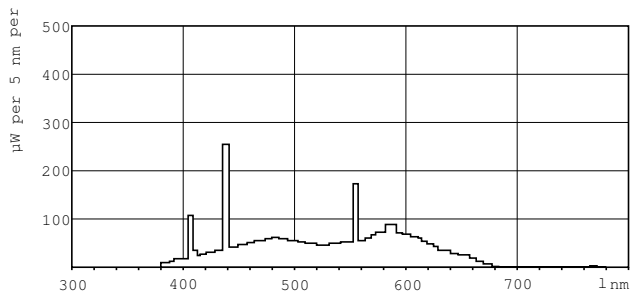

Product data

Informasi Umum		Arus Lampu (Nom)	
Tutup-Dasar	G13 [Medium Bi-Pin Fluorescent]		0,670 A
Masa Pakai Hingga 10 % Kegagalan (Nom)	10000 h	Tegangan (Nom)	111 V
Masa Pakai hingga 50 % Kegagalan (Nom)	13000 h		
Teknis Lampu		Kontrol dan Peredupan	
Kode Warna	54-765	Dapat diredupkan	Benar
Fluks Cahaya (Nom)	4000 lm		
Penandaan Warna	Cool Daylight	Mekanis dan Housing	
Perawatan Lumen 10000 jam (Nom)	75 %	Bentuk Bohlam	T8 [26 mm (T8)]
Perawatan Lumen 2000 jam (Nom)	90 %		
Perawatan Lumen 5000 jam (Nom)	80 %	Penyetujuan dan Aplikasi	
Suhu Warna Terkorelasi (Nom)	6200 K	Kandungan Merkuri (Hg) (Nom)	5,0 mg
Indeks Renderasi Warna (Nom)	72	Penggunaan Energi kWh/1000 h	68 kWh
Pengoperasian dan Kelistrikan		Data Produk	
Power (Rated) (Nom)	58,5 W	Kode produk lengkap	871150070275399
		Nama produk pesanan	TL-D 58W/54-765 1SL/25
		EAN/UPC - Produk	8711500702753

TL-D Standard Colours

Kode urutan	928049005482
Numerator - Jumlah Per Pak	1
Numerator - Pak per kotak bagian luar	25
No. Material (12NC)	928049005482

Salin Berat Bersih (Piece)	0,230 kg
Kode ILCOS	FD-58/62/2A-E-G13

Dimensional drawing

TL-D 58W/54-765 1SL/25

Product	D (max)	A (max)	B (max)	B (min)	C (max)
TL-D 58W/54-765 1SL/25	28 mm	1500,0 mm	1507,1 mm	1504,7 mm	1514,2 mm

Photometric data

LDPB_TL-DSTD_54-765-Spectral power distribution B/W