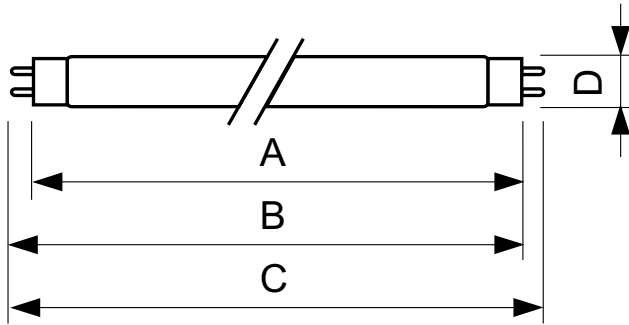

Product data

Informasi Umum		Arus Lampu (Nom)	
Tutup-Dasar	G13 [Medium Bi-Pin Fluorescent]		0,670 A
Masa Pakai Hingga 10 % Kegagalan (Nom)	10000 h	Tegangan (Nom)	111 V
Masa Pakai hingga 50 % Kegagalan (Nom)	13000 h		
Teknis Lampu		Kontrol dan Peredupan	
Kode Warna	54-765	Dapat diredupkan	Benar
Fluks Cahaya (Nom)	4000 lm		
Penandaan Warna	Cool Daylight	Mekanis dan Housing	
Perawatan Lumen 10000 jam (Nom)	75 %	Bentuk Bohlam	T8 [26 mm (T8)]
Perawatan Lumen 2000 jam (Nom)	90 %		
Perawatan Lumen 5000 jam (Nom)	80 %	Penyetujuan dan Aplikasi	
Suhu Warna Terkorelasi (Nom)	6200 K	Kandungan Merkuri (Hg) (Nom)	5,0 mg
Indeks Renderasi Warna (Nom)	72	Penggunaan Energi kWh/1000 h	68 kWh
Pengoperasian dan Kelistrikan		Data Produk	
Power (Rated) (Nom)	58,5 W	Kode produk lengkap	871150070275399
		Nama produk pesanan	TL-D 58W/54-765 1SL/25
		EAN/UPC - Produk	8711500702753

TL-D Standard Colours

Kode urutan	928049005482
Numerator - Jumlah Per Pak	1
Numerator - Pak per kotak bagian luar	25
No. Material (12NC)	928049005482

Salin Berat Bersih (Piece)	0,230 kg
Kode ILCOS	FD-58/62/2A-E-G13

Dimensional drawing

TL-D 58W/54-765 1SL/25

Product	D (max)	A (max)	B (max)	B (min)	C (max)
TL-D 58W/54-765 1SL/25	28 mm	1500,0 mm	1507,1 mm	1504,7 mm	1514,2 mm

Photometric data

LDPB_TL-DSTD_54-765-Spectral power distribution B/W