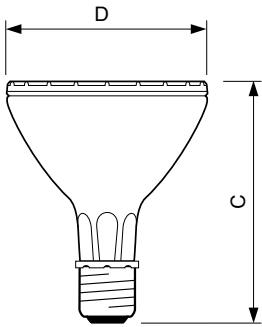

## Målskisse

CDM-R Elite 70W/942 E27 PAR30L 40D

Product	D (max)	C (max)
MASTERColour CDM-R Elite 70W/942 E27 PAR30L 40D	97 mm	123 mm