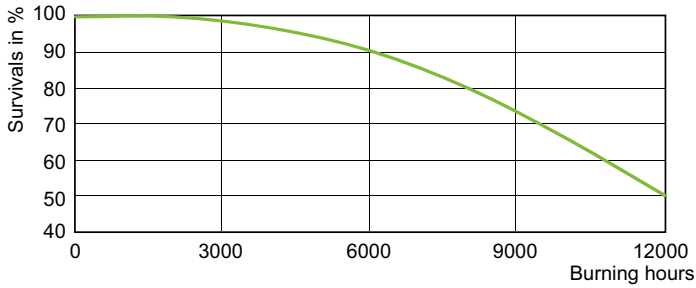

Boyutlu çizim

Product	D (max)	O	L	C (max)
HPI-T 2000W/542 E40 380V 1SL/4	101,5 mm	120 mm	267 mm	430 mm

Fotometrik bilgi

Kullanım Ömrü

Lumen Maintenance Diagram - HPI-T 2000W/542 E40 380V 1SL/4