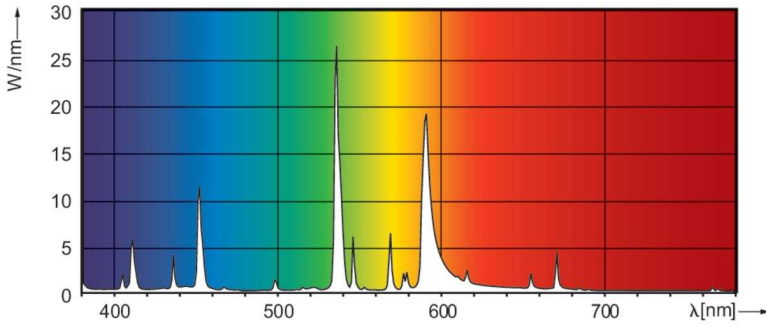

Fotometrik bilgi