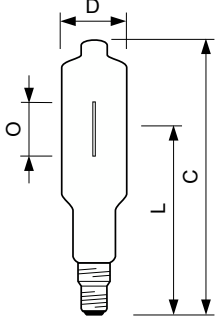

PHILIPS

Lighting

HPI-T

HPI-T 2000W/542 E40 380V 1SL/4

Şeffaf kavanozlu kuvars metal halide ampuller

Güvenlik ve uyarılar

- Test sırasında bile yalnızca tamamen kapalı aydınlatma armatürlerinde kullanın (IEC61167, IEC 62035, IEC60598)
- Aydınlatma armatürü, lamba kırılrsa bile sıcak lamba parçalarını kendi içinde tutabilmelidir
- Yüksek basınçlı cıvalı lambalar için tasarlanmış kontrol tertibatıyla kullanım içindir
- Lamba kırılmasının sağlığını üzerinde herhangi bir olumsuz etkisi olmayacağını söylemek pek de mümkün değildir. Bir lamba kırıldığında, odayı 30 dakika süreyle havalandırın ve kırık parçaları tercihen eldiven kullanarak toplayın. Bunları ağzı kapalı bir plastik torbaya koyun ve geri dönüşüm için size en yakın atık toplama merkezine götürün. Elektrikli süpürge kullanmayın.

Ürün veri

Genel Bilgiler	
Kapak Tabanı	E40 [E40]
Çalışma Konumu	P20 [Paralel +/-20D veya Yatay (HOR)]
%50 Arzaya Kadar Kullanım Ömrü (Nom)	12.000 h
Işık Teknik Ayrıntıları	
Renk Kodu	542 [CCT of 4200K]
Renk Kodlaması	Soğuk Beyaz (CW)
Renk Türü Koordinatı X (Nom)	387
Renk Türü Koordinatı Y (Nom)	403
İlişkili Renk Sıcaklığı (Nom.)	3800 K
Aydınlatma Verimi (nominal) (Nom)	101 lm/W
Renk oluşturma dizini (CRI)	59
Yay Uzunluğu O (Nom)	120 mm
Çalıştırma ve Elektrik	
Güç Tüketimi	1.980 W
Voltaj (Nom)	232 V

Voltaj (Nom)	232 V
Kontroller ve Dim Etme	
Dim Edilebilir	Hayır
Mekanik ve Muhafaza	
Lamba Kaplaması	Şeffaf
Lamba Biçimi	T100 [T 100 mm]
Onay ve Uygulama	
Cıva (Hg) İçeriği (Nom)	256 mg
Enerji Tüketimi kWh/1000 sa.	2178 kWh
Ürün Verileri	
Sipariş ürün adı	HPI-T 2000W/542 E40 380V 1SL/4
Tam ürün adı	HPI-T 2000W/542 E40 380V 1SL/4
Tam ürün kodu	871150020235245
Sipariş kodu	20235245

Boyutlu çizim

Product	D (max)	O	L	C (max)
HPI-T 2000W/542 E40 380V 1SL/4	101,5 mm	120 mm	267 mm	430 mm

Fotometrik bilgi

Kullanım Ömrü

Lumen Maintenance Diagram - HPI-T 2000W/542 E40 380V 1SL/4