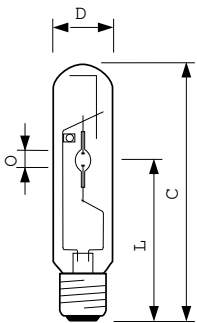

Betrieb und Elektrik	
Energieverbrauch	148,5 W
Spannung (Nom.)	99 V
Spannung (Nom.)	99 V

Lichtregelung und Dimmen	
Dimmbar	Ja

Mechanik und Gehäuse	
Kolbenausführung	Klar
Kolbenform	T46 [T 46 mm]

Genehmigung und Anwendung	
Energieeffizienzklasse	F
Quecksilbergehalt (max.)	15,8 mg
Quecksilbergehalt (Nom.)	15,8 mg
Energieverbrauch kWh/1.000 Std.	149 kWh

## Abmessungsskizzen

Product	D (max)	O	L	C (max)
MASTER CityWh CDO-TT Plus 150W/828 E40	47 mm	10 mm	132 mm	211 mm