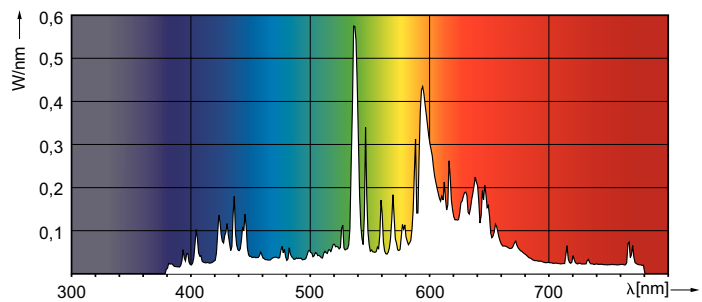

Lichttechnische Daten	
Farbcode	828 [CCT of 2800K]
Lichtstrom	16.400 lm
Lichtfarbe	Warmweiß (WW)
Farbkoordinate X (Nom.)	0,447
Farbkoordinate Y (nom.)	0,4
Ähnlichste Farbtemperatur (Nom.)	2800 K
Nennlichtausbeute (nom.)	110 lm/W
Farbwiedergabeindex (CRI)	87
Bogenlänge O (Nom.)	10 mm

## Abmessungsskizzen

Product	D (max)	O	L	C (max)
MASTER CityWh CDO-TT Plus 150W/828 E40	47 mm	10 mm	132 mm	211 mm

## Photometrische Daten

Light Distribution Diagram - MASTER CityWh CDO-TT Plus 150W/828 E40

Spectral Power Distribution Colour - MASTER CityWh CDO-TT Plus 150W/828 E40