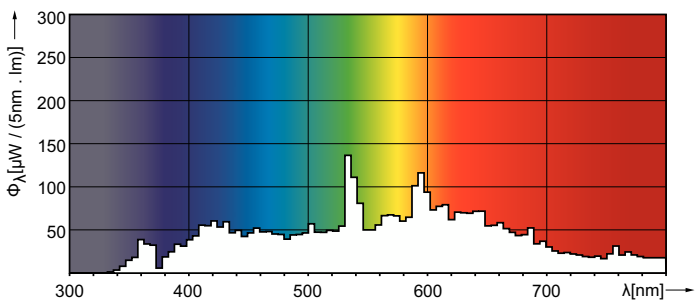

Photometrische Daten

Light Distribution Diagram - MASTERC CDM-R111 70W/942 GX8.5 40D 1CT/6

Spectral Power Distribution Colour - MASTERC CDM-R111 70W/942 GX8.5 40D 1CT/6