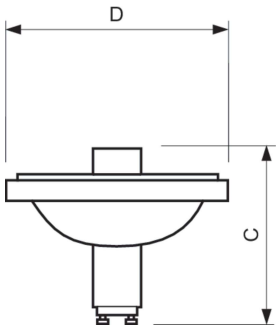

## Mechanik und Gehäuse

|                  |                 |
|------------------|-----------------|
| Kolbenausführung | Reflektor       |
| Kolbenform       | R111 [R 111 mm] |

## Abmessungsskizzen

| Product                                  | D (max) | C (max) |
|--|---------|---------|
| MASTERC CDM-R111 70W/942 GX8.5 40D 1CT/6 | 111 mm  | 95 mm   |