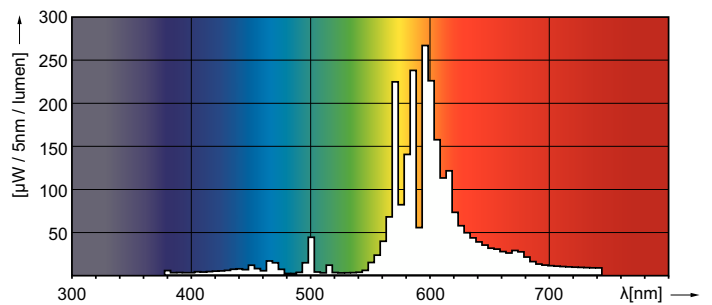

Spectral Power Distribution Colour - MST SON-T APIA Plus Xtra 50W E27 1SL/12