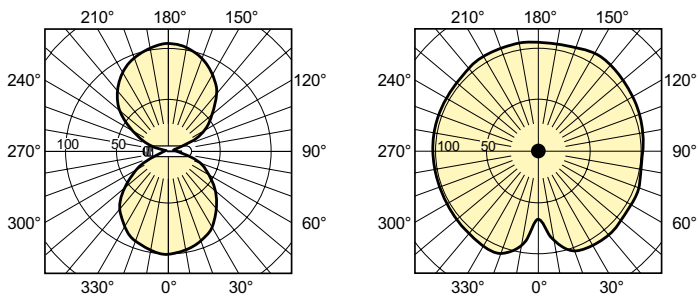

Datos fotométricos

Light Distribution Diagram - MST SON-T APIA Plus Xtra 50W E27 1SL/12