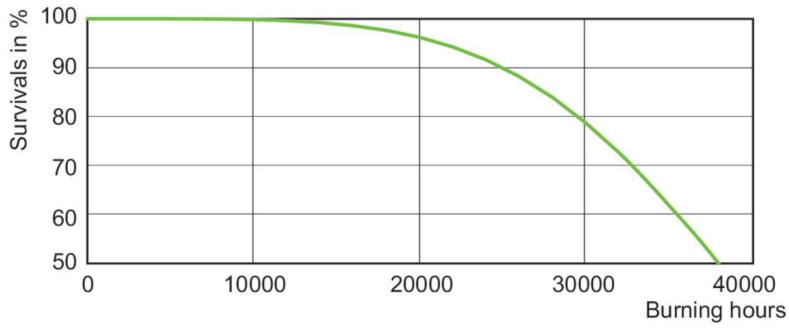

MASTER SON-T APIA Plus Xtra

Vida útil

Life Expectancy Diagram - MST SON-T APIA Plus Xtra 50W E27 1SL/12