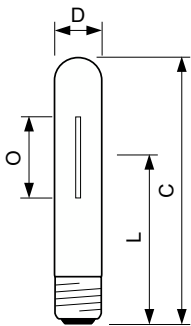

MASTER SON-T APIA Plus Xtra

Consumo energético kWh/1000 h	54 kWh
Número de registro EPREL	473372
Datos de producto	
Nombre de producto del pedido	MST SON-T APIA Plus Xtra 50W E27 1SL/12
Nombre completo del producto	MASTER SON-T APIA Plus Xtra 50W E27 1SL/12
Full EOC	872790093358100

Código de pedido	93358100
Código 12NC	928150019227
Cantidad por paquete	1
EAN/UPC - Producto/Caja	8727900933581
Numerador SAP - Paquetes por caja exterior	12
Embalaje con código EAN/UPC	8727900933598

Plano de dimensiones

Product	D (max)	O	L	C (max)
MST SON-T APIA Plus Xtra 50W E27 1SL/12	36 mm	35 mm	102 mm	156 mm