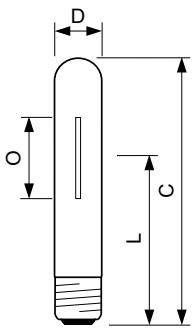

MASTER SON-T APIA Plus Xtra

Regelsystemen en Dimmers

Dimbaar	Ja
Opstarttijd 90% (max.)	4 min

Mechanische eigenschappen en Behuizing

Ballonafwerking	Helder

Goedkeuring en Toepassing

Energie-efficiëntielabel (EEL)	A+
Kwikhoud (Hg) (nom.)	16,0 mg
Energieverbruik kWh/1000 uur	110 kWh

Luminaire Design Requirements

Ballontemperatuur (max.)	450 °C
Lampvoettemperatuur (max.)	250 °C

Productgegevens

Volledige productcode	872790092323000
Productnaam voor bestelling	MASTER SON-T APIA Plus Xtra 100W E40 1SL/12
EAN/UPC - Product	8727900923230
Bestelcode	92323000
Local Code	SONTXTRA100W
Numerator - Aantal per pak	1
Numerator - Dozen per buitendoos	12
Materiaaln. (12NC)	928150219230
Netto gewicht (per stuk)	0,145 kg
ILCOS Code	ST-100-H/E-E40

Waarschuwingen en veiligheid

Maatschets

SON-T APIA Plus Xtra 100W E40