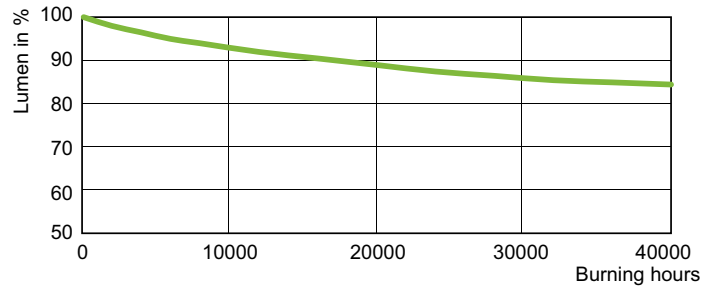

MASTER SON-T APIA Plus Xtra

Levensduur

LDLE_SONTAPIA_0001-Life expectancy diagram