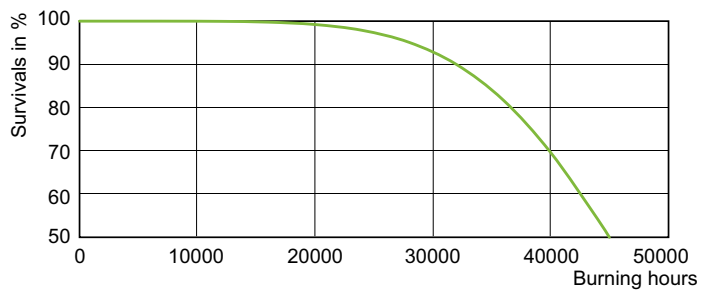

MASTER SON APIA Plus Xtra

Levetid

LDLE_SON-APIA_0004-Life expectancy diagram

LDLM_SON-APIA_0003-Lumen maintenance diagram