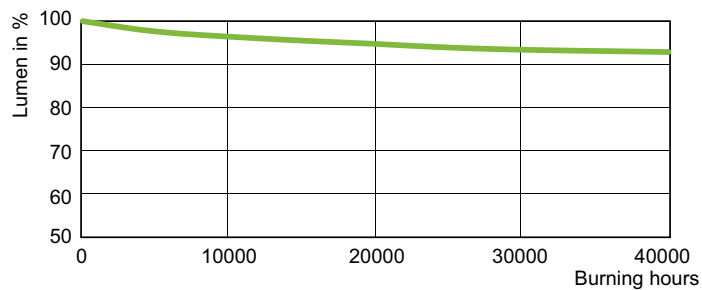

MASTER SON APIA Plus Xtra

Levetid

LDLE_SON-APIA_0004-Life expectancy diagram

LDLM_SON-APIA_0003-Lumen maintenance diagram