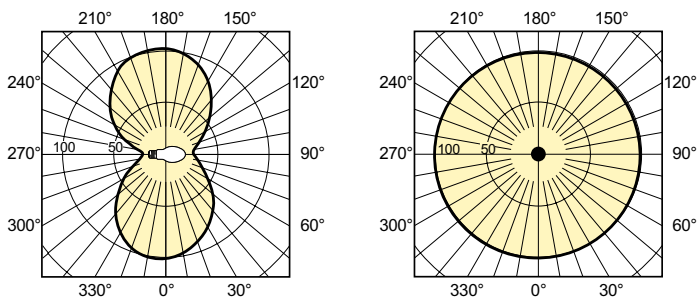

Warnings and safety

Målskisse

SON APIA Plus Xtra 250W E40

Product

MASTER SON APIA Plus Xtra 250W E40 1SL/12

Fotometriske data

LDLD_SON-APIA-Light distribution diagram

MASTER SON APIA Plus Xtra