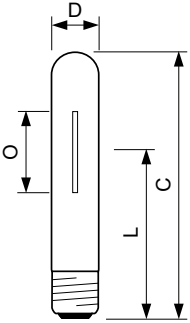

SON-T

Numerador SAP – Embalagens por exterior	12
EAN/UPC – caixa	8727900936049

Desenho dimensional

Product	D (max)	O	L	C (max)
SON-T 70W E E27 1SL	36 mm	42 mm	102 mm	156 mm