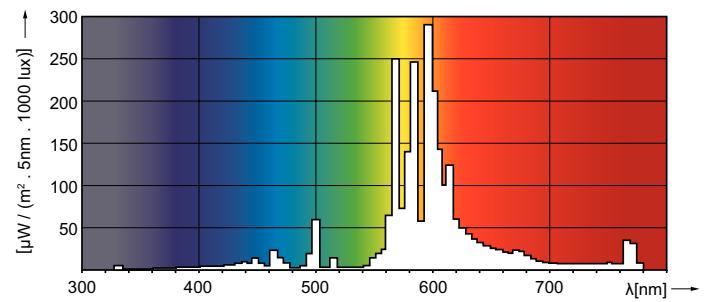

Dados fotométricos

Light Distribution Diagram - SON-T 70W E E27 1SL

Spectral Power Distribution Colour - SON-T 70W E E27 1SL