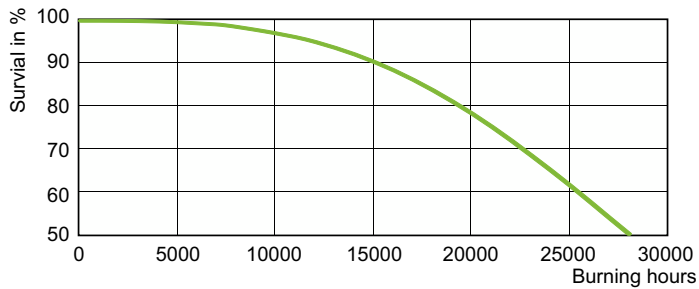

Vida útil

Life Expectancy Diagram - SON-T 70W E E27 1SL

Lumen Maintenance Diagram - SON-T 70W E E27 1SL