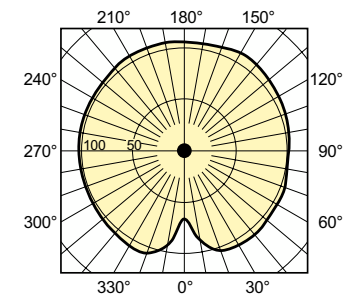

Dados do produto

Informações gerais	
Casquilho	E27
Posição de funcionamento	UNIVERSAL [Todos ou Universal (U)]
Vida útil até 50% de falhas (Nom.)	28.000 hora(s)

Dados técnicos de luz	
Código da cor	220 [CCT of 2000K]
Coordenada de cromaticidade X (Nom.)	0,540
Coordenada de cromaticidade Y (Nom.)	0,413
Temperatura de cor correlacionada (Nom.)	2000 K
Eficiência luminosa (nominal) (Nom.)	84 lm/W
Color rendering index (CRI)	-
Comprimento do arco O (nom.)	42 mm

SON-T

Numerador SAP – Embalagens por exterior	12
EAN/UPC – caixa	8727900936049

Desenho dimensional

Product	D (max)	O	L	C (max)
SON-T 70W E E27 1SL	36 mm	42 mm	102 mm	156 mm

Dados fotométricos

Light Distribution Diagram - SON-T 70W E E27 1SL

Spectral Power Distribution Colour - SON-T 70W E E27 1SL

Vida útil

Life Expectancy Diagram - SON-T 70W E E27 1SL

Lumen Maintenance Diagram - SON-T 70W E E27 1SL

SON-T

© 2023 Signify Holding Todos os direitos reservados. Signify não oferece qualquer representação ou garantia quanto à precisão ou à integridade das informações inclusas aqui e não se responsabiliza por qualquer ação em função disso.