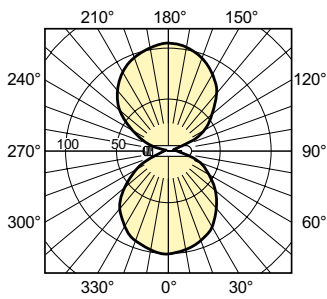

Dados do produto

Informações gerais	
Casquilho	E27
Posição de funcionamento	UNIVERSAL [Todos ou Universal (U)]
Vida útil até 50% de falhas (Nom.)	28.000 hora(s)

Dados técnicos de luz	
Código da cor	220 [CCT of 2000K]
Coordenada de cromaticidade X (Nom.)	0,540
Coordenada de cromaticidade Y (Nom.)	0,413
Temperatura de cor correlacionada (Nom.)	2000 K
Eficiência luminosa (nominal) (Nom.)	84 lm/W
Color rendering index (CRI)	-
Comprimento do arco O (nom.)	42 mm

SON-T

Numerador SAP – Embalagens por exterior	12
EAN/UPC – caixa	8727900936049

Desenho dimensional

Product	D (max)	O	L	C (max)
SON-T 70W E E27 1SL	36 mm	42 mm	102 mm	156 mm

Dados fotométricos

Light Distribution Diagram - SON-T 70W E E27 1SL

Spectral Power Distribution Colour - SON-T 70W E E27 1SL

Vida útil

Life Expectancy Diagram - SON-T 70W E E27 1SL

Lumen Maintenance Diagram - SON-T 70W E E27 1SL

SON-T

© 2023 Signify Holding Todos os direitos reservados. Signify não oferece qualquer representação ou garantia quanto à precisão ou à integridade das informações inclusas aqui e não se responsabiliza por qualquer ação em função disso.