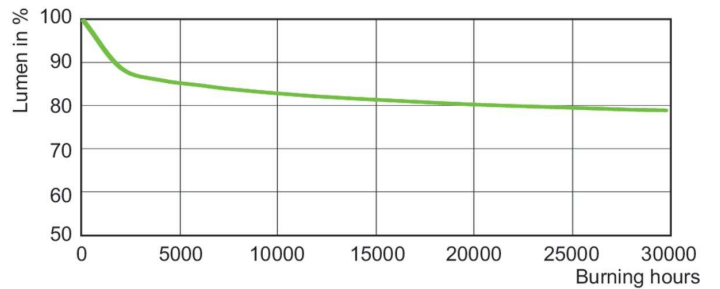

Dados do produto

Informações gerais	
Casquilho	E27
Posição de funcionamento	UNIVERSAL [Todos ou Universal (U)]
Vida útil até 50% de falhas (Nom.)	28.000 hora(s)

Dados técnicos de luz	
Código da cor	220 [CCT of 2000K]
Coordenada de cromaticidade X (Nom.)	0,540
Coordenada de cromaticidade Y (Nom.)	0,413
Temperatura de cor correlacionada (Nom.)	2000 K
Eficiência luminosa (nominal) (Nom.)	84 lm/W
Color rendering index (CRI)	-
Comprimento do arco O (nom.)	42 mm

Aprovação e aplicação	
Conteúdo de mercúrio (Hg) (Nom.)	16,3 mg
Consumo de energia kWh/1000 h	77 kWh

Dados do produto	
Nome de produto da encomenda	SON-T 70W E E27 1SL
Nome do produto completo	SON-T 70W E E27 1SL
Full EOC	872790093603200
Descrição do código local	LAMPADA VAPOR DE SODIO SONT70W
Código de encomenda	928152800093
Nº do material (12NC)	928152800093
Código local	SONT70W
Numerador — Quantidade por embalagem	1
EAN/UPC - produto/caixa	8727900936032

Spectral Power Distribution Colour - SON-T 70W E E27 1SL

Vida útil

Life Expectancy Diagram - SON-T 70W E E27 1SL

Lumen Maintenance Diagram - SON-T 70W E E27 1SL

SON-T

© 2023 Signify Holding Todos os direitos reservados. Signify não oferece qualquer representação ou garantia quanto à precisão ou à integridade das informações inclusas aqui e não se responsabiliza por qualquer ação em função disso.