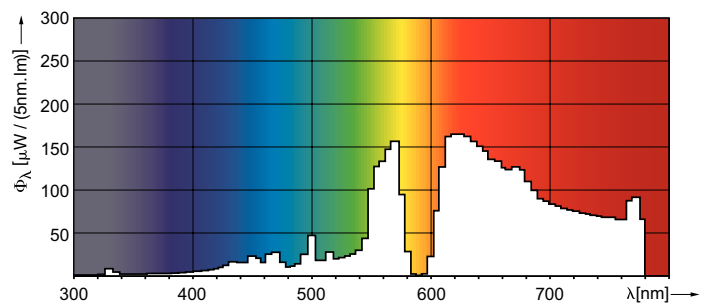

Spectral Power Distribution Colour - MASTER SDW-T 35W/825 PG12-1 1SL/12