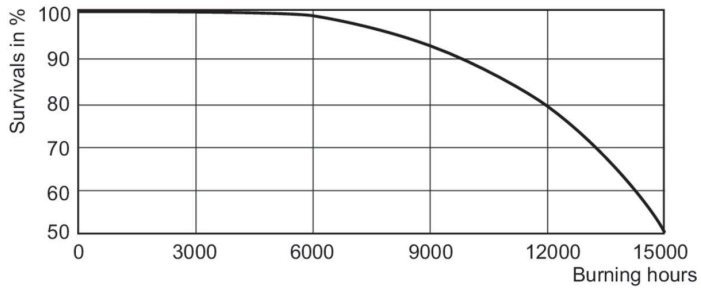

MASTER SDW-T

Vida útil

Life Expectancy Diagram - MASTER SDW-T 35W/825 PG12-1 1SL/12

Lumen Maintenance Diagram - MASTER SDW-T 35W/825 PG12-1 1SL/12