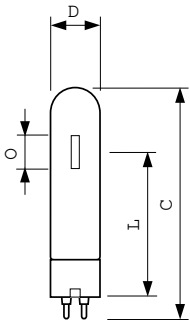

### Dados do produto

Informações gerais	
Casquilho	PG12-1
Posição de funcionamento	UNIVERSAL [Qualquer ou Universal (U)]
Referência de medição de fluxo	Sphere
Vida útil até 50% de falhas (Nom.)	15.000 h
Vida útil (Nom.)	10.000 h
Caraterísticas técnicas da luz	
Código da cor	825 [CCT of 2500K]
Fluxo Luminoso	1.320 lm
Designação da cor	Branco dourado
Coordenada X de cromaticidade (Nom.)	0,478
Coordenada Y de cromaticidade (Nom.)	0,415
Temperatura de cor correlacionada	2500 K
Eficiência luminosa (nominal) (Nom.)	40 lm/W
Color rendering index (CRI)	81
Comprimento de oscilação O (Nom.)	13 mm

Funcionamento e caraterísticas elétricas	
Consumo de Energia	33,3 W
Tensão (Nom.)	98 V
Tensão (Nom.)	98 V
Controlos e regulação	
Regulável	Não
Características mecânicas e compartimento	
Acabamento da lâmpada	Transparente
Material da lâmpada	Vidro suave
Formato da lâmpada	T31
Aprovação e aplicação	
Classe de Eficiência Energética	G
Conteúdo de mercúrio (Hg) (Máx.)	3,8 mg
Conteúdo de mercúrio (Hg) (Nom.)	3,8 mg
Consumo de energia kWh/1000 h	34 kWh

## Desenho dimensional

Product	D (max)	O	L	C (max)
MASTER SDW-T 35W/825 PG12-1 1SL/12	32 mm	12,7 mm	91 mm	149 mm