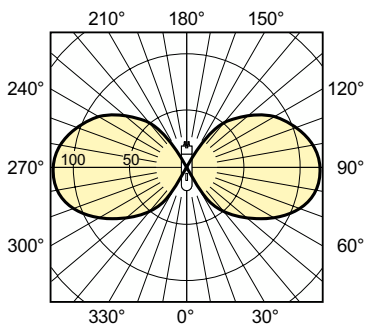

Dados fotométricos

Light Distribution Diagram - MASTER SDW-T 35W/825 PG12-1 1SL/12