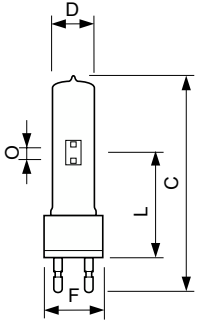

Datos del producto

Información general		Operativos y eléctricos	
Base del casquillo	G22	Longitud de arco O (nom.)	8,0 mm
Posición de funcionamiento	UNIVERSAL [Cualquiera o universal (U)]	Consumo de energía	700 W
Fallos vida útil hasta 50 % (nom.)	1.000 hora(s)	Corriente de lámpara (nom.)	11 A
Datos técnicos de la luz		Controles y regulación	
Código de color	2	Regulable	No
Flujo luminoso	55.000 lm	Datos de producto	
Coordenada X de cromacidad (Nom)	302	Nombre de producto del pedido	MSR 700/2 1CT/8
Coordenada Y de cromacidad (Nom)	320	Nombre completo del producto	MSR 700/2 1CT/8
Temperatura de color correlacionada (Nom)	7200 K	Full EOC	872790091638600
Eficacia lumínica (nominal) (nom.)	78 lm/W		
Índice de reproducción cromática (IRC)	80		

Plano de dimensiones

Product	D (max)	O	L (min)	L (max)	L	C (max)	F
MSR 700/2 1CT/8	30 mm	8,0 mm	74 mm	76 mm	75 mm	152 mm	42 mm

Datos fotométricos

Spectral Power Distribution Colour - MSR 700/2 1CT/8