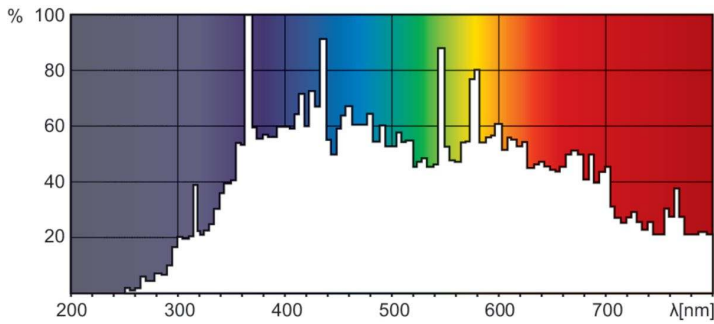

Datos del producto

Información general		Operativos y eléctricos	
Base del casquillo	G22	Longitud de arco O (nom.)	8,0 mm
Posición de funcionamiento	UNIVERSAL [Cualquiera o universal (U)]	Consumo de energía	700 W
Fallos vida útil hasta 50 % (nom.)	1.000 hora(s)	Corriente de lámpara (nom.)	11 A
Datos técnicos de la luz		Controles y regulación	
Código de color	2	Regulable	No
Flujo luminoso	55.000 lm	Datos de producto	
Coordenada X de cromacidad (Nom)	302	Nombre de producto del pedido	MSR 700/2 1CT/8
Coordenada Y de cromacidad (Nom)	320	Nombre completo del producto	MSR 700/2 1CT/8
Temperatura de color correlacionada (Nom)	7200 K	Full EOC	872790091638600
Eficacia lumínica (nominal) (nom.)	78 lm/W		
Índice de reproducción cromática (IRC)	80		

Espectáculo MSR

Código de pedido	91638600
Código 12NC	928171505114
Cantidad por paquete	1
EAN/UPC - Producto/Caja	8727900916386

Numerador SAP - Paquetes por caja exterior	8
Embalaje con código EAN/UPC	8727900916393

Plano de dimensiones

Product	D (max)	O	L (min)	L (max)	L	C (max)	F
MSR 700/2 1CT/8	30 mm	8,0 mm	74 mm	76 mm	75 mm	152 mm	42 mm

Datos fotométricos

Spectral Power Distribution Colour - MSR 700/2 1CT/8