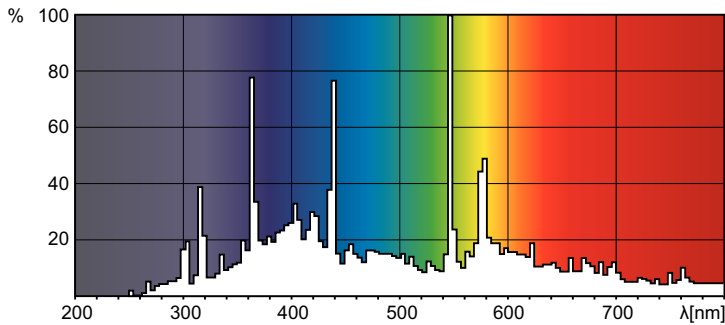

Produkt Daten

Allgemeine Informationen		Nennlichtausbeute (nom.)	
Socket	-		47 lm/W
Betriebsstellung	UNIVERSAL [Beliebig oder universal (U)]	Farbwiedergabeindex (CRI)	-
Lebensdauer bis 50 % Ausfall (Nom.)	1.500 Stunde(n)	Bogenlänge O (Nom)	1,2 mm
Lichttechnische Daten		Betrieb und Elektrik	
Farbcode	2	Energieverbrauch	470 W
Lichtstrom	22.400 lm	Lichtregelung und Dimmen	
Farbkoordinate X (Nom)	296	Dimmbar	Ja
Farbkoordinate Y (nom.)	298		
Ähnlichste Farbtemperatur (Nom)	8000 K		

Photometrische Daten

Spectral Power Distribution Colour - MSD Platinum 20 R 1CT/8