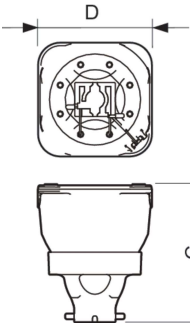

MSD Platinum (Touring/Stage)

Produktdaten

Bestell-Produktname	MSD Platinum 20 R 1CT/8
Gesamtbezeichnung des Produkts	MSD Platinum 20 R 1CT/8
Gesamt-Produktcode	871869647812700
Bestellcode	47812700
Material-Nr. (12NC)	928197205314

Anzahl pro Verpackung	1
EAN/UPC – Produkt/Kiste	8718696478127
Zähler – Pakete pro Außenkarton	8
EAN Umverpackung	8718696478134

Abmessungsskizzen