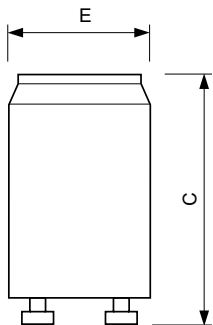

Informace na patiči	2P [2 kolíky]
Product Data	
Úplný kód výrobku	871150069769128
Objednávací název produktu	S10 4-65W SIN 220-240V WH EUR/1000
EAN/UPC – výrobek	8711500697691
Objednávací kód	69769128
Local Code	S10IV
Číslování – počet v balení	1
Číslování – balení v krabici	1000
Materiál č. (12NC)	928392220229
Celková hmotnost (kus)	7,000 g

Ecoclick Starters

Rozměrové výkresy

Product	C (max)	E (max)
S10 4-65W SIN 220-240V WH EUR/1000	40,3 mm	21,5 mm

S10 4-65W SIN 220-240V WH EUR