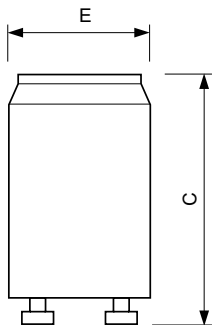

Informace na patiči	2P [2 kolíky]
Product Data	
Úplný kód výrobku	871150069769133
Objednací název produktu	S10 4-65W SIN 220-240V WH EUR/12X25CT
EAN/UPC – výrobek	8711500697691
Objednací kód	69769133
Číslování – počet v balení	1
Číslování – balení v krabici	300
Materiál č. (12NC)	928392220230
Celková hmotnost (kus)	7,000 g

Ecoclick Starters

Rozměrové výkresy

Product	C (max)	E (max)
S10 4-65W SIN 220-240V WH EUR/12X25CT	40,3 mm	21,5 mm

S10 4-65W SIN 220-240V WH EUR