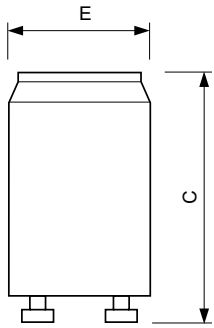

Systemeigenschaften	
Kondensator	Ja

Mechanische Kenndaten	
Gehäusefarbe	Weiß

Sockelinformation	2 Pin
-------------------	-------

Produktdaten	
Gesamt-Produktcode	871150069769131
Bestell-Produktname	S10 4-65W SIN 220-240V WH EUR/20X10CT
EAN/UPC - Produkt	8711500697691
Bestellcode	69769131
Anzahl pro Verpackung	1
Anzahl pro Umverpackung	200
Material-Nr. (12NC)	928392220238
Nettogewicht (Einzelteil)	7,000 g

### Abmessungsskizzen

S10 4-65W SIN 220-240V WH EUR

Product	C (max)	E (max)
S10 4-65W SIN 220-240V WH EUR/20X10CT	40,3 mm	21,5 mm