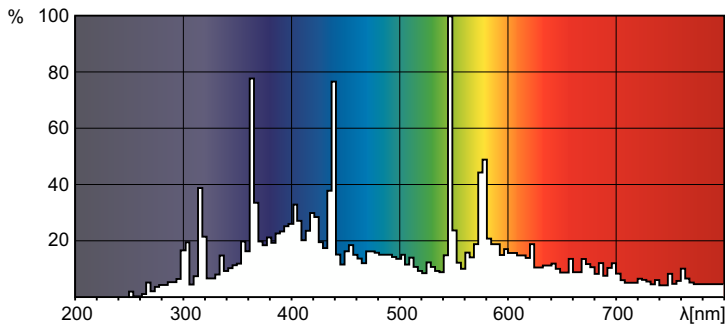

Produkt Daten

Allgemeine Informationen		Bogenlänge O (Nom)	
Betriebsstellung	UNIVERSAL [Beliebig oder universal (U)]		1,4 mm
Lebensdauer bis 50 % Ausfall (Nom.)	1.500 Stunde(n)		
Lichttechnische Daten		Betrieb und Elektrik	
Farbcode	2	Energieverbrauch	550 W
Lichtstrom	26.000 lm	Lichtregelung und Dimmen	
Farbkoordinate X (Nom)	297	Dimmbar	Ja
Farbkoordinate Y (nom.)	303	Produktdaten	
Ähnlichste Farbtemperatur (Nom)	8000 K	Bestell-Produktname	MSD Platinum 25 R 1CT/8
		Gesamtbezeichnung des Produkts	MSD Platinum 25 R 1CT/8

Abmessungsskizzen

Product	D (max)	O	C (max)
MSD Platinum 25 R 1CT/8	54,5 mm	1,4 mm	60 mm

Photometrische Daten

Spectral Power Distribution Colour - MSD Platinum 25 R 1CT/8