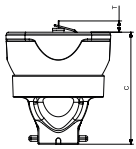

Produkt Daten

Allgemeine Informationen		Bogenlänge O (Nom)	
Betriebsstellung	UNIVERSAL [Beliebig oder universal (U)]		1,4 mm
Lebensdauer bis 50 % Ausfall (Nom.)	1.500 Stunde(n)		
Lichttechnische Daten		Betrieb und Elektrik	
Farbcode	2	Energieverbrauch	550 W
Lichtstrom	26.000 lm	Lichtregelung und Dimmen	
Farbkoordinate X (Nom)	297	Dimmbar	Ja
Farbkoordinate Y (nom.)	303	Produktdaten	
Ähnlichste Farbtemperatur (Nom)	8000 K	Bestell-Produktname	MSD Platinum 25 R 1CT/8
		Gesamtbezeichnung des Produkts	MSD Platinum 25 R 1CT/8

Abmessungsskizzen

Product	D (max)	O	C (max)
MSD Platinum 25 R 1CT/8	54,5 mm	1,4 mm	60 mm

Photometrische Daten

Spectral Power Distribution Colour - MSD Platinum 25 R 1CT/8