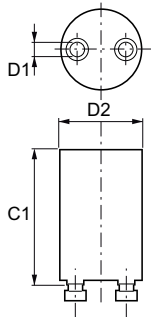

Datos del producto

Mecánicos y de carcasa	
Frecuencia de entrada	50 a 60 Hz

Datos de producto	
Código de producto completo	871829172928000
Nombre de producto del pedido	MASTER LEDtube Starter EMP
EAN/UPC - Producto	8718291729280

Código de pedido	929000299902
Cantidad por paquete	1
Numerador - Paquetes por caja exterior	40
N.º de material (12NC)	929000299902
Peso neto (pieza)	0,003 kg

Advertencias y seguridad

MASTER LEDtube EM/Mains T8

Plano de dimensiones

Product	D1	D2	C1
MASTER LEDtube Starter EMP	3 mm	21,5 mm	34,5 mm

MASTER LEDtube Starter EMP