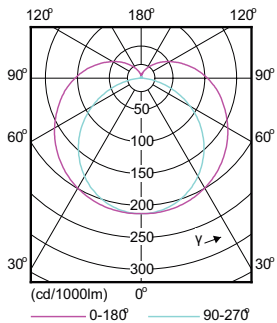

## Dimensional drawing

LEDtube 1200mm 12W G13/835

Product	D1	D2	A1	A2	A3
10T8/48-3500 IF 10/1 TAA/NAFTA	25.68 mm	28 mm	1198.0 mm	1205.0 mm	1212.0 mm

## Photometric data

LEDtube 1200mm 12W G13 835 1500lm