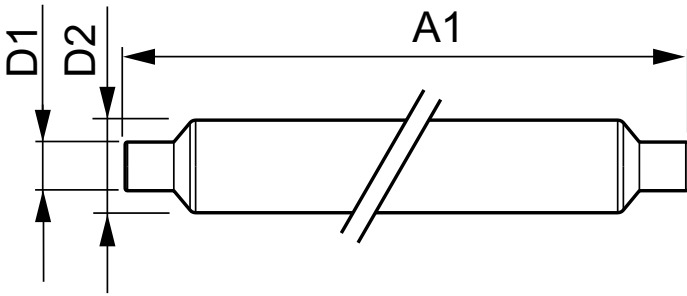

Other LEDtube

Dados do produto

Código do produto completo	871869641985400
Nome de produto da encomenda	LED 6.5W 310mm S19 WW ND 1CT/4
EAN/UPC – Produto	8718696419854
Código de encomenda	41985400
Numerador – Quantidade por embalagem	1

Numerador – Embalagens por caixa exterior	4
N.º material (12NC)	929001126730
Peso líquido (Peça)	0,076 kg

Desenho dimensional