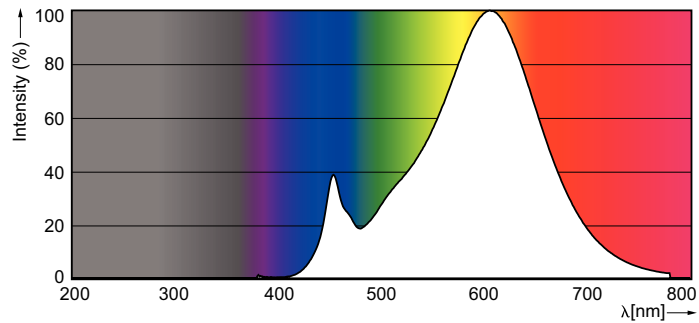

Dados fotométricos

LEDtube 310mm 6.5W S19 827 480lm ND