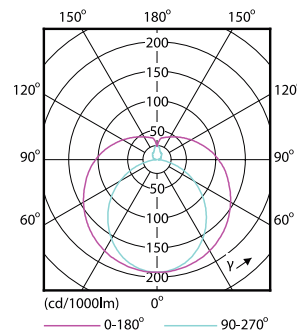

## Dimensional drawing

LEDtube 600mm 8W 740

Product	D1	D2	A1	A2	A3
LEDtube 600mm8W740 T8 CN I G	25.68 mm	28 mm	588.5 mm	595.5 mm	602.5 mm

## Photometric data

LEDtube 600mm 8W 740 T8 CN I G