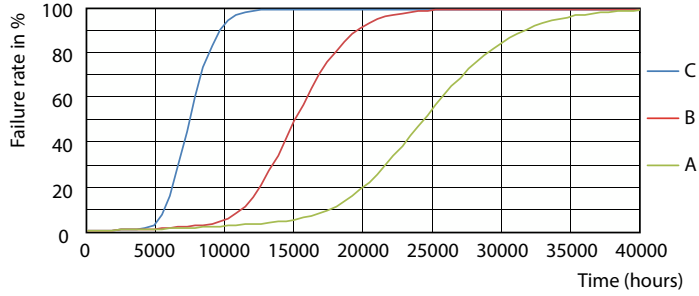

Tubos LED Ecofit T8

Vida útil