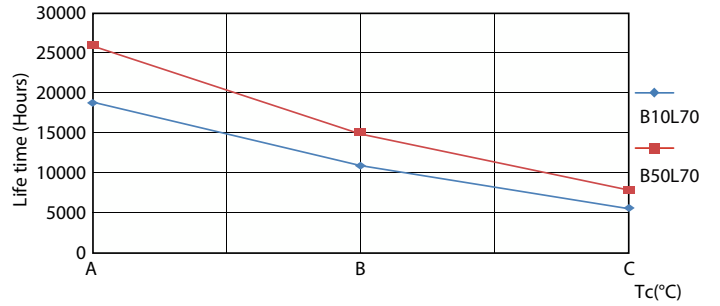

Datos del producto

| Información general | | Temperatura | |
|---|---------------------------------|---|---|
| Tapa-base | G13 [Medium Bi-Pin Fluorescent] | Tiempo de inicio (nominal) | 0,5 s |
| Vida útil nominal | 15.000 hora(s) | Tiempo de calentamiento de hasta un 60 % de luz | 0.5 s |
| Ciclo del interruptor | 50.000 | Factor de potencia (fracción) | 0.5 |
| Lighting Technology | LED | Voltaje (nominal) | 220-240 V |
| Cumple con el reglamento RoHS de la UE | Sí | | |
| Información técnica sobre la luz | | | |
| Código de color | 740 [CCT of 4000K] | Rango de temperatura ambiente | -20 °C a 45 °C |
| Ángulo de haz (nominal) | 240 ° | T° estuche máxima (nominal) | 60 °C |
| Flujo luminoso | 800 lm | | |
| Designación de color | Blanco frío (CW) | Controles y atenuación | |
| Temperatura de color correlacionada | 4000 K | Regulable | No |
| Eficacia lumínica (promedio) (nominal) | 100,00 lm/W | | |
| Consistencia de color | < 7 | Mecánica y carcasa | |
| Índice de producción de color (IRC) | 73 | Forma del foco | T8 |
| LLMF al final de la vida útil nominal (nominal) | 70 % | | |
| Operación y aspectos eléctricos | | | |
| Frecuencia de línea | 50 to 60 Hz | Aprobación y aplicación | |
| Frecuencia de entrada | 50 a 60 Hz | Producto de ahorro de energía | Sí |
| Consumo de energía | 8 W | Apto para iluminación acentuada | No |
| | | Marcas de aprobación | Conformidad con RoHS Certificado KEMA Keur |

Tubos LED Ecofit T8

Vida útil

Life Expectancy Diagram - Ecofit Mains LEDtube 600mm 8W 740 G

Life Expectancy Diagram - Ecofit Mains LEDtube 600mm 8W 740 G

Lumen Maintenance Diagram - Ecofit Mains LEDtube 600mm 8W 740 G