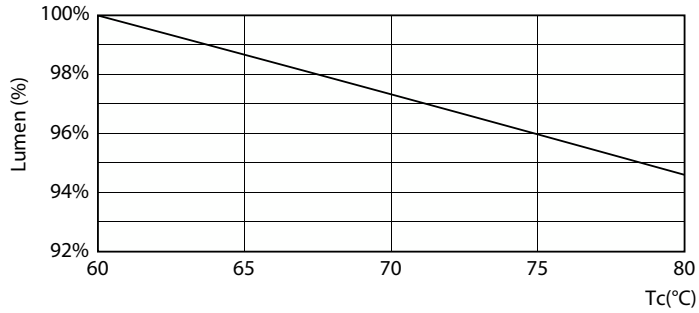

Life Expectancy Diagram - Ecofit Mains LEDtube 600mm 8W 740 G

Lumen Maintenance Diagram - Ecofit Mains LEDtube 600mm 8W 740 G