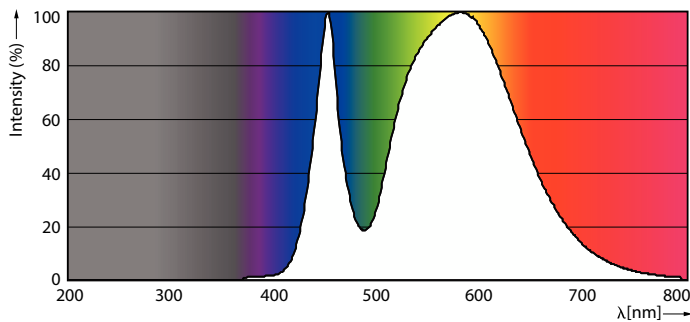

General uniform lighting - Ecofit Mains LEDtube 600mm 8W 740 G

Spectral Power Distribution Colour - Ecofit Mains LEDtube 600mm 8W 740 G