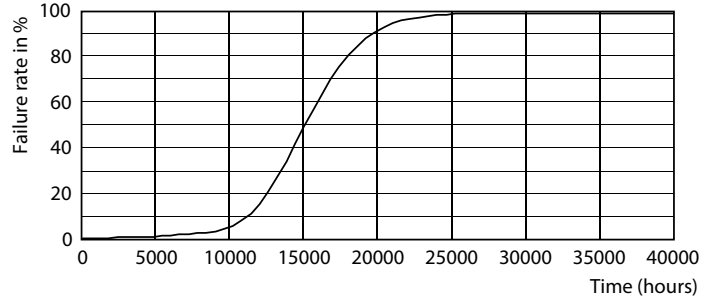

Life Expectancy Diagram - Ecofit Mains LEDtube 600mm 8W 740 G

Tubos LED Ecofit T8

Vida útil