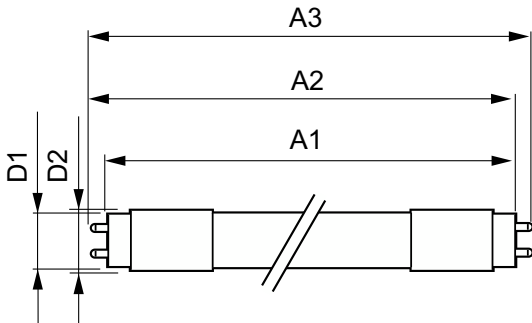

Datos del producto

| Información general | | Temperatura | |
|---|---------------------------------|---|---|
| Tapa-base | G13 [Medium Bi-Pin Fluorescent] | Tiempo de inicio (nominal) | 0,5 s |
| Vida útil nominal | 15.000 hora(s) | Tiempo de calentamiento de hasta un 60 % de luz | 0.5 s |
| Ciclo del interruptor | 50.000 | Factor de potencia (fracción) | 0.5 |
| Lighting Technology | LED | Voltaje (nominal) | 220-240 V |
| Cumple con el reglamento RoHS de la UE | Sí | | |
| Información técnica sobre la luz | | | |
| Código de color | 740 [CCT of 4000K] | Rango de temperatura ambiente | -20 °C a 45 °C |
| Ángulo de haz (nominal) | 240 ° | T° estuche máxima (nominal) | 60 °C |
| Flujo luminoso | 800 lm | | |
| Designación de color | Blanco frío (CW) | Controles y atenuación | |
| Temperatura de color correlacionada | 4000 K | Regulable | No |
| Eficacia lumínica (promedio) (nominal) | 100,00 lm/W | | |
| Consistencia de color | < 7 | Mecánica y carcasa | |
| Índice de producción de color (IRC) | 73 | Forma del foco | T8 |
| LLMF al final de la vida útil nominal (nominal) | 70 % | | |
| Operación y aspectos eléctricos | | | |
| Frecuencia de línea | 50 to 60 Hz | Aprobación y aplicación | |
| Frecuencia de entrada | 50 a 60 Hz | Producto de ahorro de energía | Sí |
| Consumo de energía | 8 W | Apto para iluminación acentuada | No |
| | | Marcas de aprobación | Conformidad con RoHS Certificado KEMA Keur |

Plano de dimensiones

| Product | D1 | D2 | A1 | A2 | A3 |
|-------------------------------------|----------|-------|----------|----------|----------|
| Ecofit Mains LEDtube 600mm 8W 740 G | 25,68 mm | 28 mm | 588,5 mm | 595,5 mm | 602,5 mm |