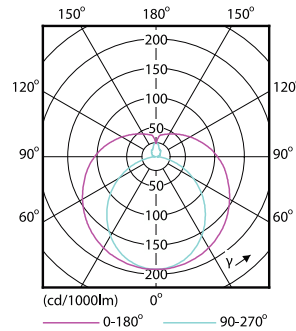

Light Distribution Diagram - Ecofit Mains LEDtube 600mm 8W 740 G