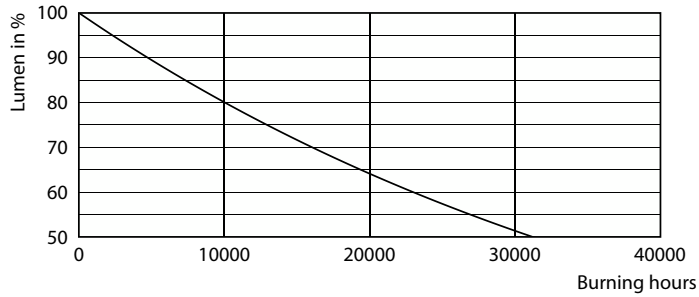

Datos del producto

| Información general | | Temperatura | |
|---|---------------------------------|---|---|
| Tapa-base | G13 [Medium Bi-Pin Fluorescent] | Tiempo de inicio (nominal) | 0,5 s |
| Vida útil nominal | 15.000 hora(s) | Tiempo de calentamiento de hasta un 60 % de luz | 0.5 s |
| Ciclo del interruptor | 50.000 | Factor de potencia (fracción) | 0.5 |
| Lighting Technology | LED | Voltaje (nominal) | 220-240 V |
| Cumple con el reglamento RoHS de la UE | Sí | | |
| Información técnica sobre la luz | | | |
| Código de color | 740 [CCT of 4000K] | Rango de temperatura ambiente | -20 °C a 45 °C |
| Ángulo de haz (nominal) | 240 ° | T° estuche máxima (nominal) | 60 °C |
| Flujo luminoso | 800 lm | | |
| Designación de color | Blanco frío (CW) | Controles y atenuación | |
| Temperatura de color correlacionada | 4000 K | Regulable | No |
| Eficacia lumínica (promedio) (nominal) | 100,00 lm/W | | |
| Consistencia de color | < 7 | Mecánica y carcasa | |
| Índice de producción de color (IRC) | 73 | Forma del foco | T8 |
| LLMF al final de la vida útil nominal (nominal) | 70 % | | |
| Operación y aspectos eléctricos | | | |
| Frecuencia de línea | 50 to 60 Hz | Aprobación y aplicación | |
| Frecuencia de entrada | 50 a 60 Hz | Producto de ahorro de energía | Sí |
| Consumo de energía | 8 W | Apto para iluminación acentuada | No |
| | | Marcas de aprobación | Conformidad con RoHS Certificado KEMA Keur |

Tubos LED Ecofit T8

Vida útil

Life Expectancy Diagram - Ecofit Mains LEDtube 600mm 8W 740 G

Life Expectancy Diagram - Ecofit Mains LEDtube 600mm 8W 740 G

Lumen Maintenance Diagram - Ecofit Mains LEDtube 600mm 8W 740 G