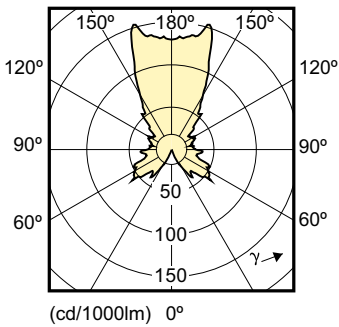

0,072 kg

Méretezett rajza

LED DT 4-25W E14 P48 CL

Product

MASTER LEDlustre DT 4-25W E14 P48 CL

Fotometriai adatok

SDLD_LEDLSR_0023-Light distribution diagram

MASTER LEDcandle