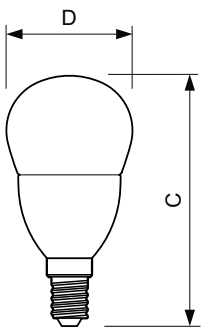

0,072 kg

Méretezett rajza

LED DT 4-25W E14 P48 CL

Product

MASTER LEDlustre DT 4-25W E14 P48 CL

Fotometriai adatok

SDLD_LEDLSR_0023-Light distribution diagram

MASTER LEDcandle