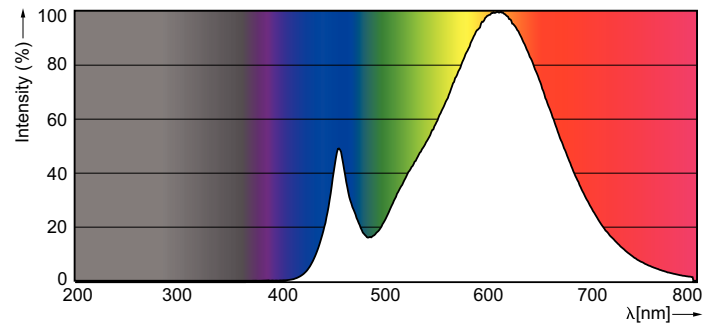

Fotometriai adatok

SDLD_LEDLSR_0023-Light distribution diagram