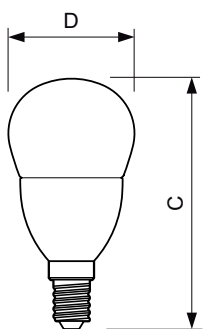

MASTER LEDcandle

Approvazione e applicazione

Classe di efficienza energetica (ELL)	A+
Adatto all'illuminazione d'accento	No
Consumo energetico kWh/1000 h	4 kWh

Dati del prodotto

Codice prodotto completo	871869645378000
Nome prodotto ordine	MASTER LEDlustre DT 4-25W E14 P48 CL
EAN/UPC - Prodotto	8718696453780

Codice d'ordine	45378000
Codice Locale	MLLUS25827E14
Numeratore - Quantità per confezione	1
Numeratore - Confezioni per scatola esterna	10
N. materiale (12NC)	929001140002
Peso netto (Pezzo)	0,072 kg

Disegno tecnico

LED DT 4-25W E14 P48 CL