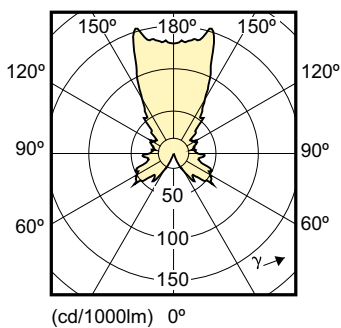

Fotometrie

SDLD_LEDLSR_0023-Light distribution diagram