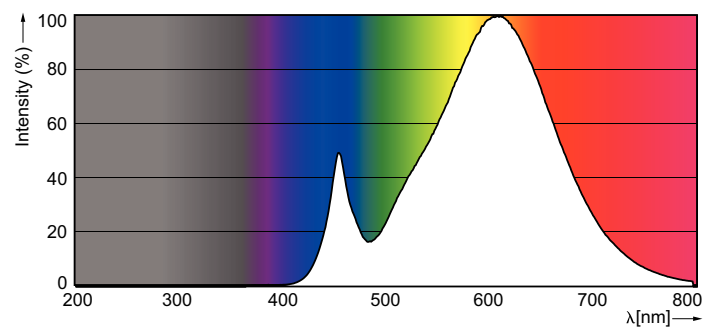

MASTER LEDcandle

Fator de potência (Nom.)	0.7
Tensão (Nom.)	220-240 V
Temperatura	
T-máxima na caixa (Nom)	85 °C
Controles e regulação	
Regulável	Sim
Dados mecânicos e de revestimento	
Acabamento da lâmpada	Transparente
Aprovação e aplicação	
Etiqueta de Eficiência Energética (EEL)	A+
Adequado para a iluminação de acentuação	Não

Consumo de energia kWh/1000 h	4 kWh
Dados do produto	
Código do produto completo	871869645378000
Nome de produto da encomenda	MASTER LEDlustre DT 4-25W E14 P48 CL
EAN/UPC – Produto	8718696453780
Código de encomenda	45378000
Numerador – Quantidade por embalagem	1
Numerador – Embalagens por caixa exterior	10
N.º material (12NC)	929001140002
Peso líquido (Peça)	0,072 kg

Desenho dimensional

Product
MASTER LEDlustre DT 4-25W E14 P48 CL

Dados fotométricos