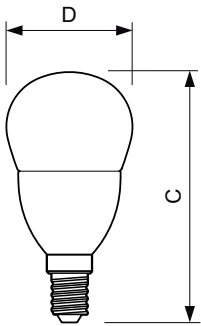

### Dados do produto

Informações gerais		Eficiência luminosa (nominal) (Nom.)	
Casquilho	E14 [ E14]		65 lm/W
Vida útil nominal (Nom.)	25000 h	Consistência da cor	<6
Ciclo de comutação	50000X	Índice de restituição cromática (Nom.)	80
Tipo técnico	4-25W	Llmf no final da vida útil nominal (Nom.)	70 %
Dados técnicos de luminosidade		Dados elétricos e de funcionamento	
Código da cor	822-827 [ branco quente regulável]	Frequência de entrada	50 a 60 Hz
Fluxo luminoso (Nom.)	250 lm	Power (Rated) (Nom)	4 W
Fluxo luminoso (nominal) (Nom.)	250 lm	Corrente de lâmpada (Nom.)	25 mA
Designação da cor	Warm White (WW)	Potência equivalente	25 W
Temperatura de cor correlacionada (Nom.)	2200-2700 K	Tempo de arranque (Nom.)	0,5 s
		Tempo de aquecimento até 60% de luz (Nom.)	instant full light

## Desenho dimensional

LED DT 4-25W E14 P48 CL

<b>Product</b>
MASTER LEDlustre DT 4-25W E14 P48 CL