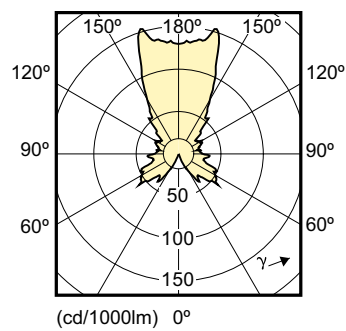

Dados fotométricos

SDLD_LEDLSR_0023-Light distribution diagram