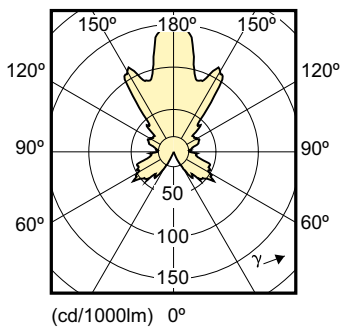

Målskisse

LED DT 4-25W E27 P48 CL

Product	D	C
MAS LEDlustre DT 4-25W E27 P48 CL	48 mm	93 mm

Fotometriske data

MASTER LEDcandle